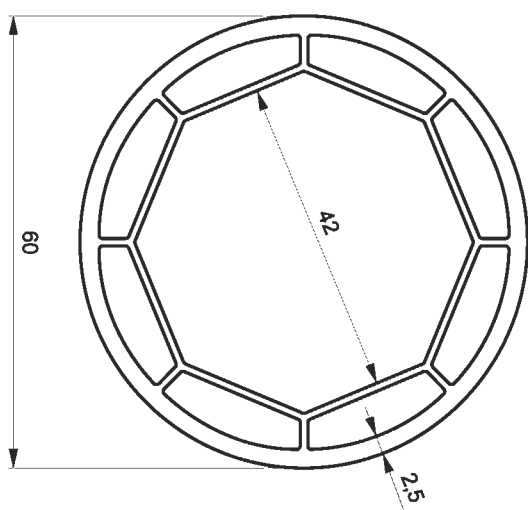

армирование: WV 0056

УГЛОВОЙ
СОЕДИНИТЕЛЬ 90°

артикул: WP 0012

армирование: WV 0057

ТРУБА ЭРКЕРА

артикул: WP 0011

армирование: WV 0058

АДАПТЕР ЭРКЕРА