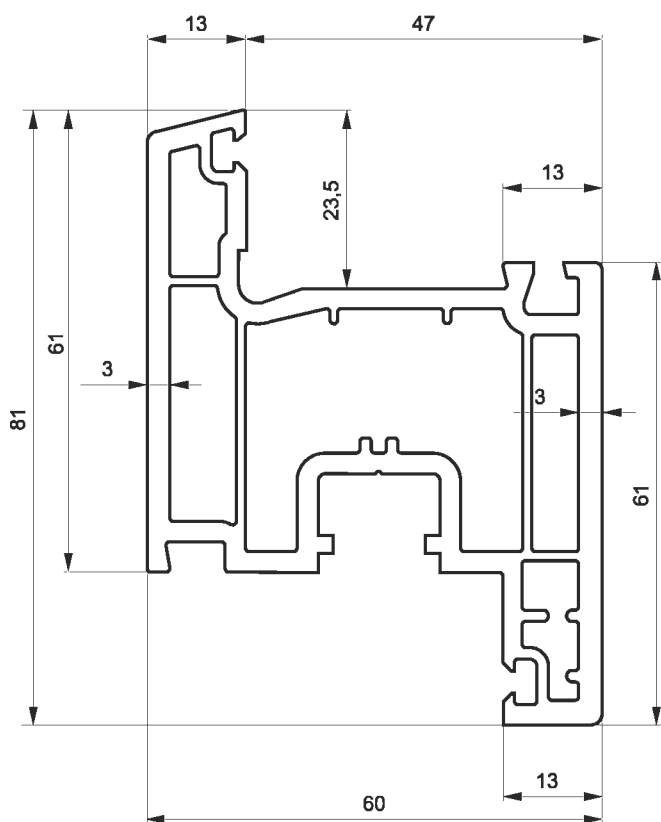

АЛЬБОМ ОСНОВНЫХ ПРОФИЛЕЙ

РАМА ОКОННАЯ 68мм

артикул: WR 0013

армирование: WV 0051

СТВОРКА ОКОННАЯ 81мм

артикул: WF 0013

армирование: WV 0051

ИМПОСТ 81мм

артикул: WK 0013

армирование: WV 0052

ШТАПИК ПОД С/П 24мм

артикул: WG 0001

ШТАПИК ПОД С/П 30мм

артикул: WG 0002

ШТАПИК под стекло 4 - 6мм
артикул: WG 0003

СТВОРКА ДВЕРНАЯ 95мм

наружное открывание

артикул: WF 0014

армирование: WV 0053

СТВОРКА ДВЕРНАЯ 95 мм
внутреннее открывание

артикул: WF 0015

АРМИРОВАНИЕ WV 0061

СТВОРКА ДВЕРНАЯ 120мм
наружное открывание

артикул: WF 0016