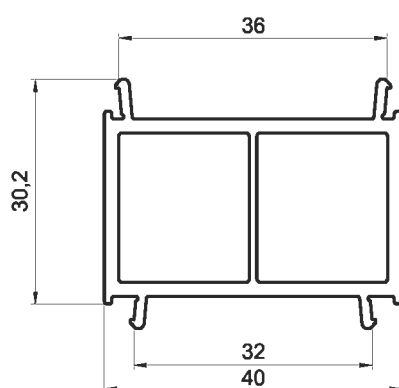

артикул: WP 0111

РАСШИРИТЕЛЬ РАМЫ

артикул: WB 0013

ПОДСТАВОЧНЫЙ
ПРОФИЛЬ

артикул: WZ 0001

КОНТАКТЫ

- 61020, г. Харьков, пер. Метизный, 3
Тел.: +38 (057) 751-86-89, 751-86-97
- 03124, г. Киев, пер. Радищева, 1
Тел.: +38 (044) 496-28-94, 496-28-95
- 49035, г. Днепропетровск, пр-т Metallургов, 2д
Тел. +38 (0562) 31-39-00
- E-mail: info@winbau.com.ua
URL: www.winbau.ua