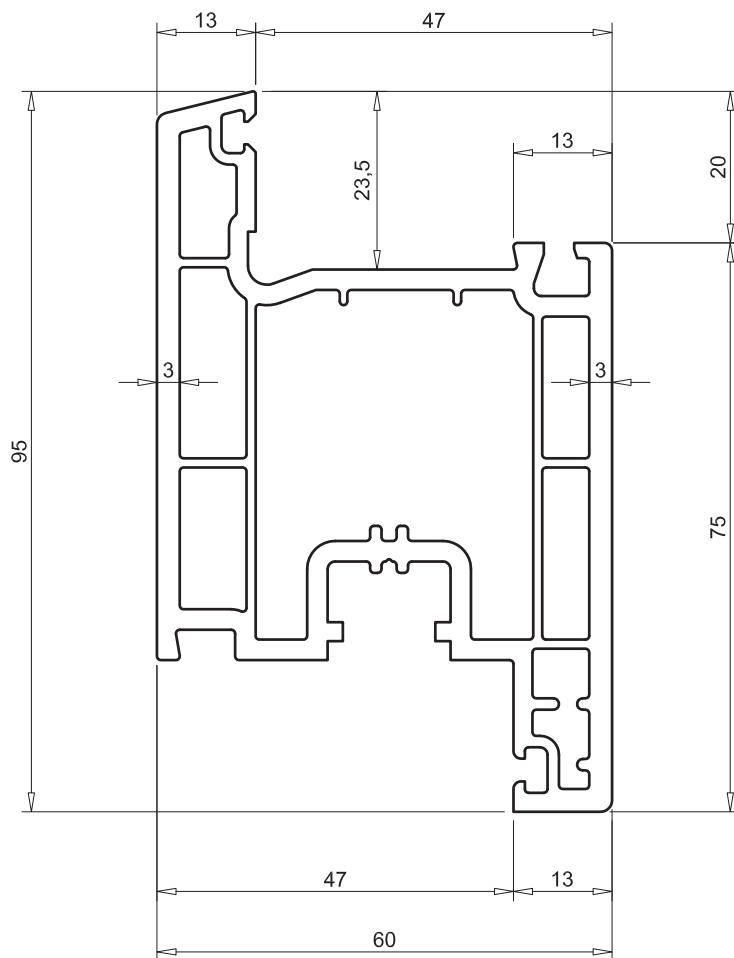

АЛЬБОМ ОСНОВНЫХ ПРОФИЛЕЙ

РАМА ОКОННАЯ 68мм

артикул: WR 0013

армирование: WV 0051

СТВОРКА ОКОННАЯ 81мм

артикул: WF 0013

армирование: WV 0051

ИМПОСТ 81мм

артикул: WK 0013

армирование: WV 0052

ШТАПИК ПОД С/П 24мм

артикул: WG 0001

ШТАПИК ПОД С/П 30мм

артикул: WG 0002

ШТАПИК под стекло 4 - 6мм
артикул: WG 0003

СТВОРКА ДВЕРНАЯ 95мм

наружное открывание

артикул: WF 0014

армирование: WV 0053

СТВОРКА ДВЕРНАЯ 95 мм
внутреннее открывание

артикул: WF 0015

АРМИРОВАНИЕ WV 0061

СТВОРКА ДВЕРНАЯ 120мм
наружное открывание

артикул: WF 0016