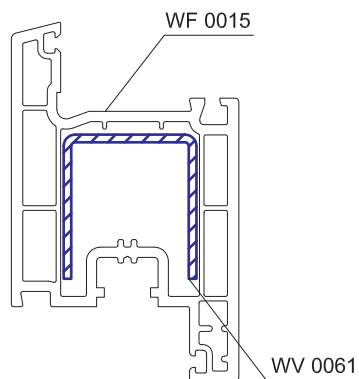

артикул: WK 0013

армирование: WV 0052

ШТАПИК ПОД С/П 24мм

артикул: WG 0001

ШТАПИК ПОД С/П 30мм

артикул: WG 0002

ШТАПИК под стекло 4 - 6мм
артикул: WG 0003

СТВОРКА ДВЕРНАЯ 95мм

наружное открывание

артикул: WF 0014

армирование: WV 0053

СТВОРКА ДВЕРНАЯ 95 мм
внутреннее открывание

артикул: WF 0015

АРМИРОВАНИЕ WV 0061

СТВОРКА ДВЕРНАЯ 120мм
наружное открывание

артикул: WF 0016

армирование: WV 0056

УГЛОВОЙ
СОЕДИНИТЕЛЬ 90°

артикул: WP 0012

армирование: WV 0057

ТРУБА ЭРКЕРА

артикул: WP 0011

армирование: WV 0058

АДАПТЕР ЭРКЕРА