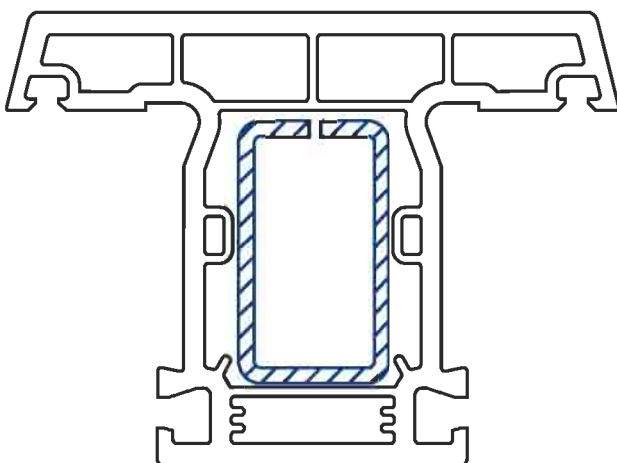

АЛЬБОМ ОСНОВНЫХ ПРОФИЛЕЙ

РАМА ОКОННАЯ 68мм

артикул: WR 0013

армирование: WV 0051

СТВОРКА ОКОННАЯ 81мм

артикул: WF 0013

армирование: WV 0051

ИМПОСТ 81мм

артикул: WK 0013

армирование: WV 0052

ШТАПИК ПОД С/П 24мм

артикул: WG 0001

ШТАПИК ПОД С/П 30мм

артикул: WG 0002

ШТАПИК под стекло 4 - 6мм
артикул: WG 0003

СТВОРКА ДВЕРНАЯ 95мм

наружное открывание

артикул: WF 0014

армирование: WV 0053

СТВОРКА ДВЕРНАЯ 95 мм
внутреннее открывание

артикул: WF 0015

АРМИРОВАНИЕ WV 0061

СТВОРКА ДВЕРНАЯ 120мм
наружное открывание

артикул: WF 0016

армирование: WV 0056

УГЛОВОЙ
СОЕДИНИТЕЛЬ 90°

артикул: WP 0012

армирование: WV 0057

ТРУБА ЭРКЕРА

артикул: WP 0011

армирование: WV 0058

АДАПТЕР ЭРКЕРА