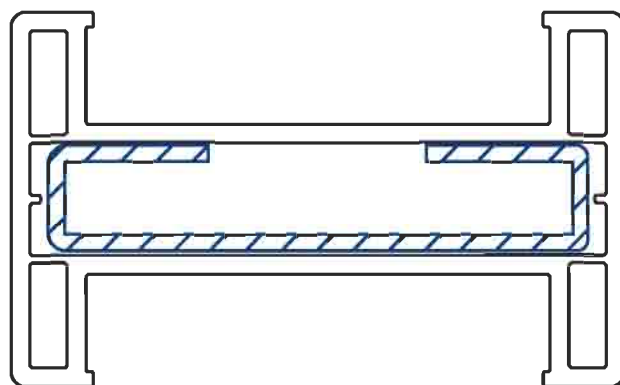

армирование: WV 0054

ШТУЛЬП

артикул: WS 0013

H-СОЕДИНИТЕЛЬ

артикул: WP 0010

M 2:1

СОЕДИНИТЕЛЬ-
УСИЛИТЕЛЬ

артикул: WP 0020

армирование: WV 0056

УГЛОВОЙ
СОЕДИНИТЕЛЬ 90°

артикул: WP 0012

армирование: WV 0057

ТРУБА ЭРКЕРА

артикул: WP 0011

армирование: WV 0058

АДАПТЕР ЭРКЕРА