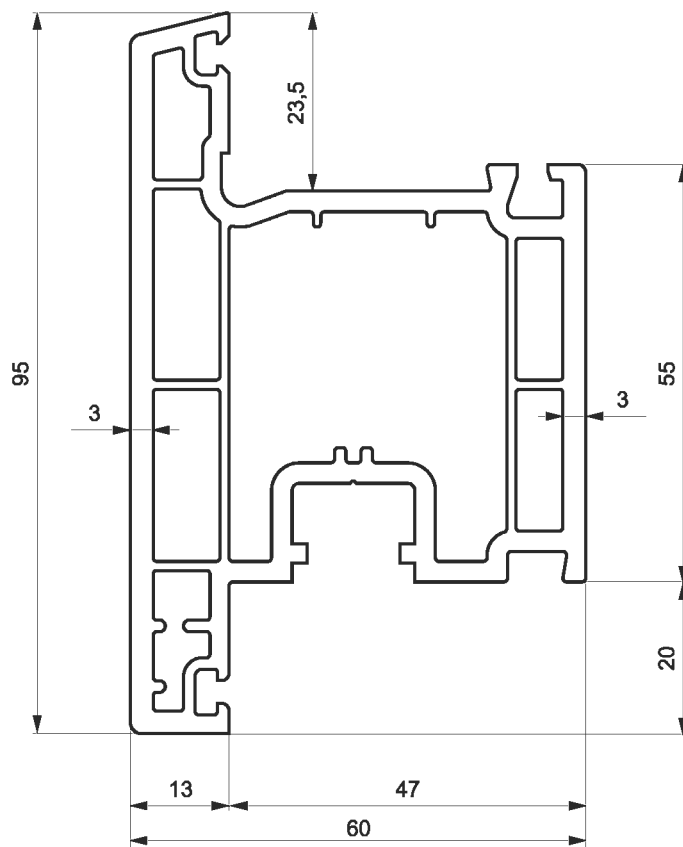

АЛЬБОМ ОСНОВНЫХ ПРОФИЛЕЙ

РАМА ОКОННАЯ 68мм

артикул: WR 0013

армирование: WV 0051

СТВОРКА ОКОННАЯ 81мм

артикул: WF 0013

армирование: WV 0051

ИМПОСТ 81мм

артикул: WK 0013

армирование: WV 0052

ШТАПИК ПОД С/П 24мм

артикул: WG 0001

ШТАПИК ПОД С/П 30мм

артикул: WG 0002

ШТАПИК под стекло 4 - 6мм
артикул: WG 0003

СТВОРКА ДВЕРНАЯ 95мм

наружное открывание

артикул: WF 0014

армирование: WV 0053

СТВОРКА ДВЕРНАЯ 95 мм
внутреннее открывание

артикул: WF 0015

АРМИРОВАНИЕ WV 0061

СТВОРКА ДВЕРНАЯ 120мм
наружное открывание

артикул: WF 0016