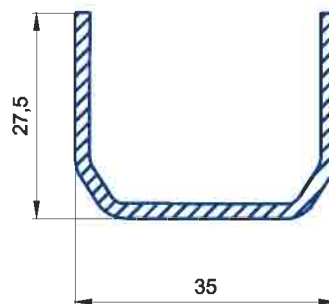

АЛЬБОМ ОСНОВНЫХ ПРОФИЛЕЙ

РАМА ОКОННАЯ 68мм

артикул: WR 0013

армирование: WV 0051

СТВОРКА ОКОННАЯ 81мм

артикул: WF 0013

армирование: WV 0051

ИМПОСТ 81мм

артикул: WK 0013

армирование: WV 0052

ШТАПИК ПОД С/П 24мм

артикул: WG 0001

ШТАПИК ПОД С/П 30мм

артикул: WG 0002

ШТАПИК под стекло 4 - 6мм
артикул: WG 0003

СТВОРКА ДВЕРНАЯ 95мм

наружное открывание

артикул: WF 0014

армирование: WV 0053

СТВОРКА ДВЕРНАЯ 95 мм
внутреннее открывание

артикул: WF 0015

АРМИРОВАНИЕ WV 0061

СТВОРКА ДВЕРНАЯ 120мм
наружное открывание

артикул: WF 0016