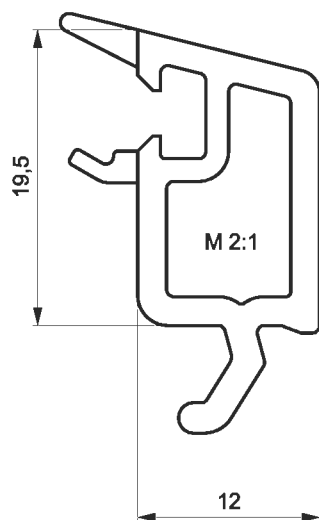

АЛЬБОМ ОСНОВНЫХ ПРОФИЛЕЙ

РАМА ОКОННАЯ 68мм

артикул: WR 0013

армирование: WV 0051

СТВОРКА ОКОННАЯ 81мм

артикул: WF 0013

армирование: WV 0051

ИМПОСТ 81мм

артикул: WK 0013

армирование: WV 0052

ШТАПИК ПОД С/П 24мм

артикул: WG 0001

ШТАПИК ПОД С/П 30мм

артикул: WG 0002

ШТАПИК под стекло 4 - 6мм
артикул: WG 0003

СТВОРКА ДВЕРНАЯ 95мм

наружное открывание

артикул: WF 0014

армирование: WV 0053

СТВОРКА ДВЕРНАЯ 95 мм
внутреннее открывание

артикул: WF 0015

АРМИРОВАНИЕ WV 0061

СТВОРКА ДВЕРНАЯ 120мм
наружное открывание

артикул: WF 0016

армирование: WV 0056

УГЛОВОЙ
СОЕДИНИТЕЛЬ 90°

артикул: WP 0012

армирование: WV 0057

ТРУБА ЭРКЕРА

артикул: WP 0011

армирование: WV 0058

АДАПТЕР ЭРКЕРА