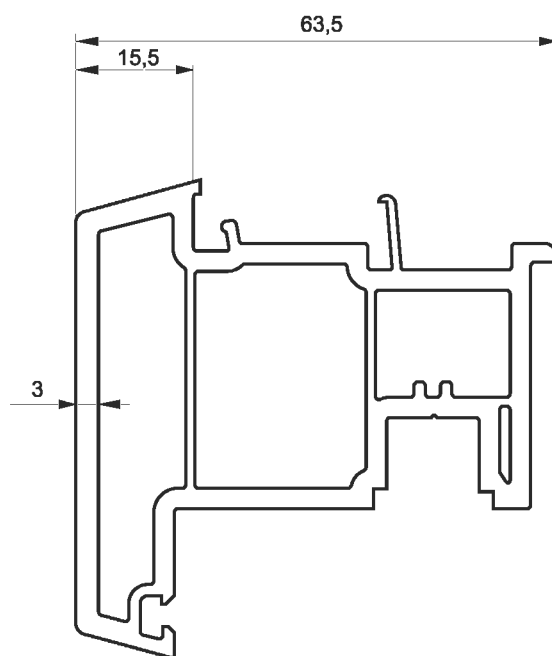

ШТУЛЬП

артикул: WS 0013