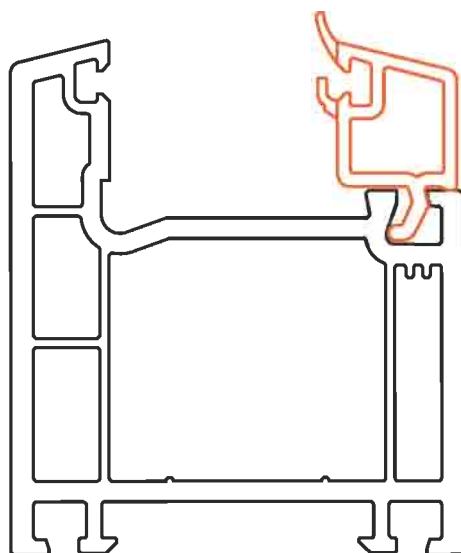

АЛЬБОМ ОСНОВНЫХ ПРОФИЛЕЙ

РАМА ОКОННАЯ 68мм

артикул: WR 0013

армирование: WV 0051

СТВОРКА ОКОННАЯ 81мм

артикул: WF 0013

армирование: WV 0051

ИМПОСТ 81мм

артикул: WK 0013

армирование: WV 0052

ШТАПИК ПОД С/П 24мм

артикул: WG 0001

ШТАПИК ПОД С/П 30мм

артикул: WG 0002

ШТАПИК под стекло 4 - 6мм
артикул: WG 0003

СТВОРКА ДВЕРНАЯ 95мм

наружное открывание

артикул: WF 0014

армирование: WV 0053

СТВОРКА ДВЕРНАЯ 95 мм
внутреннее открывание

артикул: WF 0015

АРМИРОВАНИЕ WV 0061

СТВОРКА ДВЕРНАЯ 120мм
наружное открывание

артикул: WF 0016

армирование: WV 0056

УГЛОВОЙ
СОЕДИНИТЕЛЬ 90°

артикул: WP 0012

армирование: WV 0057

ТРУБА ЭРКЕРА

артикул: WP 0011

армирование: WV 0058

АДАПТЕР ЭРКЕРА