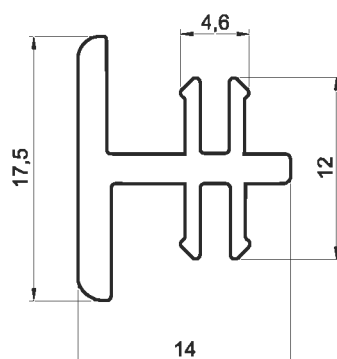

наружное открывание

артикул: WF 0014

армирование: WV 0053

СТВОРКА ДВЕРНАЯ 95 мм
внутреннее открывание

артикул: WF 0015

АРМИРОВАНИЕ WV 0061

СТВОРКА ДВЕРНАЯ 120мм
наружное открывание

артикул: WF 0016

армирование: WV 0054

ШТУЛЬП

артикул: WS 0013

H-СОЕДИНИТЕЛЬ

артикул: WP 0010

M 2:1

СОЕДИНИТЕЛЬ-
УСИЛИТЕЛЬ

артикул: WP 0020