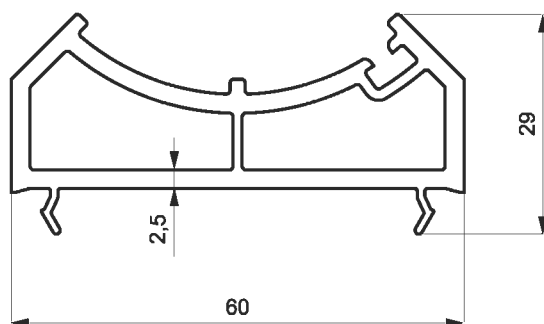

армирование: WV 0056

УГЛОВОЙ
СОЕДИНИТЕЛЬ 90°

артикул: WP 0012

армирование: WV 0057

ТРУБА ЭРКЕРА

артикул: WP 0011

армирование: WV 0058

АДАПТЕР ЭРКЕРА

артикул: WP 0111

РАСШИРИТЕЛЬ РАМЫ

артикул: WB 0013

ПОДСТАВОЧНЫЙ
ПРОФИЛЬ

артикул: WZ 0001

КОНТАКТЫ

- 61020, г. Харьков, пер. Метизный, 3
Тел.: +38 (057) 751-86-89, 751-86-97
- 03124, г. Киев, пер. Радищева, 1
Тел.: +38 (044) 496-28-94, 496-28-95
- 49035, г. Днепропетровск, пр-т Metallургов, 2д
Тел. +38 (0562) 31-39-00
- E-mail: info@winbau.com.ua
URL: www.winbau.ua