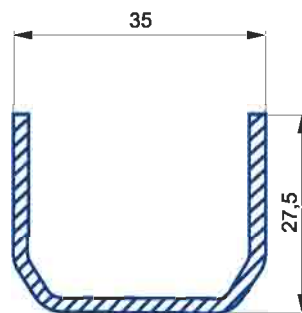

АЛЬБОМ ОСНОВНЫХ ПРОФИЛЕЙ

РАМА ОКОННАЯ 68мм

артикул: WR 0013

армирование: WV 0051

СТВОРКА ОКОННАЯ 81мм

артикул: WF 0013

армирование: WV 0051

ИМПОСТ 81мм

артикул: WK 0013

армирование: WV 0052

ШТАПИК ПОД С/П 24мм

артикул: WG 0001

ШТАПИК ПОД С/П 30мм

артикул: WG 0002

ШТАПИК под стекло 4 - 6мм
артикул: WG 0003

СТВОРКА ДВЕРНАЯ 95мм

наружное открывание

артикул: WF 0014

армирование: WV 0053

СТВОРКА ДВЕРНАЯ 95 мм
внутреннее открывание

артикул: WF 0015

АРМИРОВАНИЕ WV 0061

СТВОРКА ДВЕРНАЯ 120мм
наружное открывание

артикул: WF 0016

армирование: WV 0056

УГЛОВОЙ
СОЕДИНИТЕЛЬ 90°

артикул: WP 0012

армирование: WV 0057

ТРУБА ЭРКЕРА

артикул: WP 0011

армирование: WV 0058

АДАПТЕР ЭРКЕРА