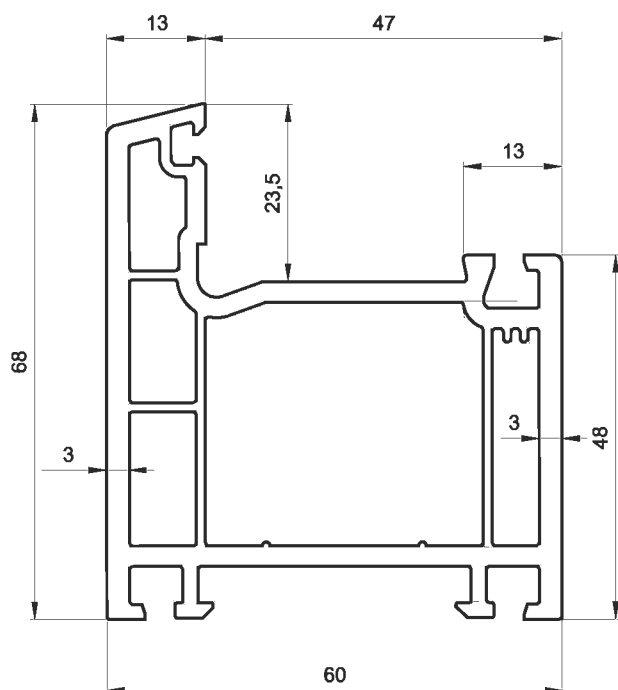

АЛЬБОМ ОСНОВНЫХ ПРОФИЛЕЙ

РАМА ОКОННАЯ 68мм

артикул: WR 0013

армирование: WV 0051

СТВОРКА ОКОННАЯ 81мм

артикул: WF 0013

армирование: WV 0051

ИМПОСТ 81мм

артикул: WK 0013

армирование: WV 0052

ШТАПИК ПОД С/П 24мм

артикул: WG 0001

ШТАПИК ПОД С/П 30мм

артикул: WG 0002

ШТАПИК под стекло 4 - 6мм
артикул: WG 0003

СТВОРКА ДВЕРНАЯ 95мм

наружное открывание

артикул: WF 0014

армирование: WV 0053

СТВОРКА ДВЕРНАЯ 95 мм
внутреннее открывание

артикул: WF 0015

АРМИРОВАНИЕ WV 0061

СТВОРКА ДВЕРНАЯ 120мм
наружное открывание

артикул: WF 0016