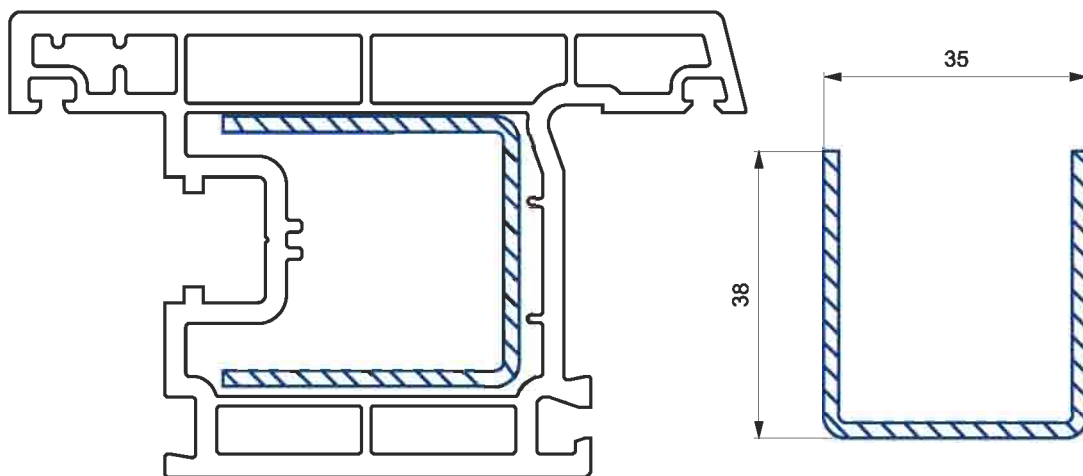

артикул: WK 0013

армирование: WV 0052

ШТАПИК ПОД С/П 24мм

артикул: WG 0001

ШТАПИК ПОД С/П 30мм

артикул: WG 0002

ШТАПИК под стекло 4 - 6мм
артикул: WG 0003

СТВОРКА ДВЕРНАЯ 95мм

наружное открывание

артикул: WF 0014

армирование: WV 0053

СТВОРКА ДВЕРНАЯ 95 мм
внутреннее открывание

артикул: WF 0015

АРМИРОВАНИЕ WV 0061

СТВОРКА ДВЕРНАЯ 120мм
наружное открывание

артикул: WF 0016