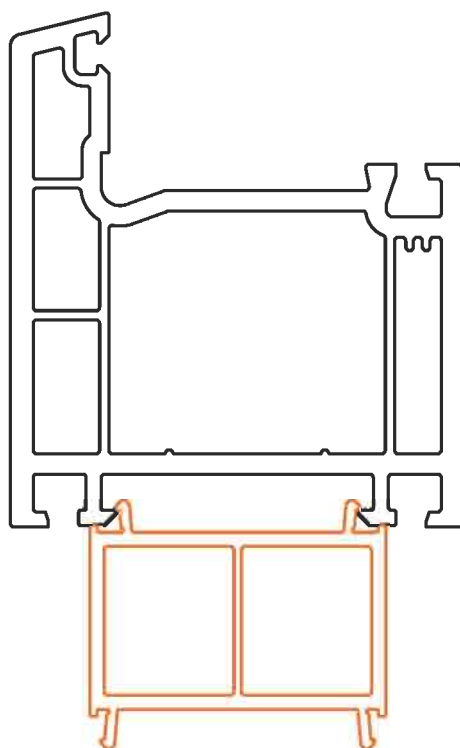

артикул: WP 0111

РАСШИРИТЕЛЬ РАМЫ

артикул: WB 0013

ПОДСТАВОЧНЫЙ
ПРОФИЛЬ

артикул: WZ 0001

КОНТАКТЫ

- 61020, г. Харьков, пер. Метизный, 3
Тел.: +38 (057) 751-86-89, 751-86-97
- 03124, г. Киев, пер. Радищева, 1
Тел.: +38 (044) 496-28-94, 496-28-95
- 49035, г. Днепропетровск, пр-т Metallургов, 2д
Тел. +38 (0562) 31-39-00
- E-mail: info@winbau.com.ua
URL: www.winbau.ua