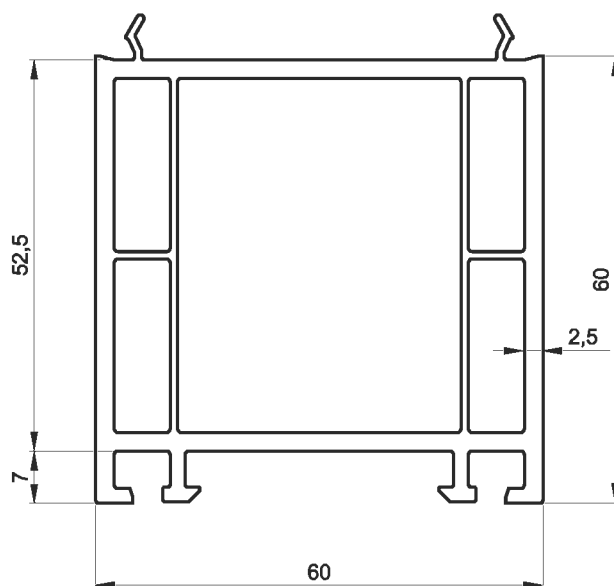

артикул: WP 0111

РАСШИРИТЕЛЬ РАМЫ

артикул: WB 0013

ПОДСТАВОЧНЫЙ
ПРОФИЛЬ

артикул: WZ 0001

КОНТАКТЫ

- 61020, г. Харьков, пер. Метизный, 3
Тел.: +38 (057) 751-86-89, 751-86-97
- 03124, г. Киев, пер. Радищева, 1
Тел.: +38 (044) 496-28-94, 496-28-95
- 49035, г. Днепропетровск, пр-т Metallургов, 2д
Тел. +38 (0562) 31-39-00
- E-mail: info@winbau.com.ua
URL: www.winbau.ua