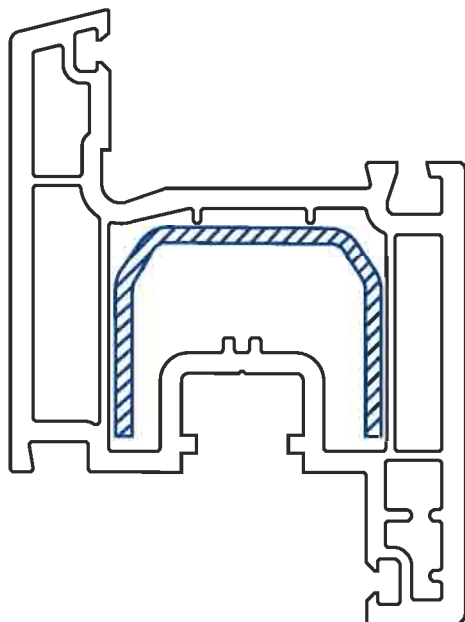

АЛЬБОМ ОСНОВНЫХ ПРОФИЛЕЙ

РАМА ОКОННАЯ 68мм

артикул: WR 0013

армирование: WV 0051

СТВОРКА ОКОННАЯ 81мм

артикул: WF 0013

армирование: WV 0051

ИМПОСТ 81мм

артикул: WK 0013

армирование: WV 0052

ШТАПИК ПОД С/П 24мм

артикул: WG 0001

ШТАПИК ПОД С/П 30мм

артикул: WG 0002

ШТАПИК под стекло 4 - 6мм
артикул: WG 0003

СТВОРКА ДВЕРНАЯ 95мм

наружное открывание

артикул: WF 0014

армирование: WV 0053

СТВОРКА ДВЕРНАЯ 95 мм
внутреннее открывание

артикул: WF 0015

АРМИРОВАНИЕ WV 0061

СТВОРКА ДВЕРНАЯ 120мм
наружное открывание

артикул: WF 0016

армирование: WV 0056

УГЛОВОЙ
СОЕДИНИТЕЛЬ 90°

артикул: WP 0012

армирование: WV 0057

ТРУБА ЭРКЕРА

артикул: WP 0011

армирование: WV 0058

АДАПТЕР ЭРКЕРА