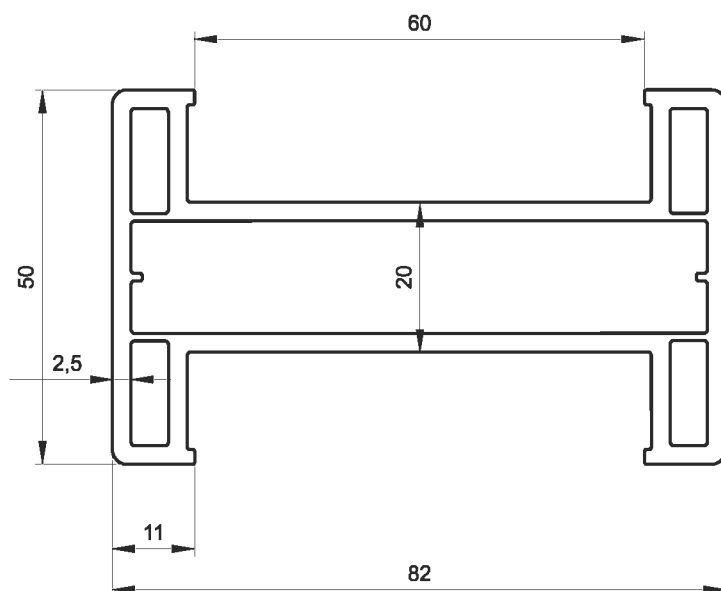

СОЕДИНИТЕЛЬ-
УСИЛИТЕЛЬ

артикул: WP 0020

армирование: WV 0056