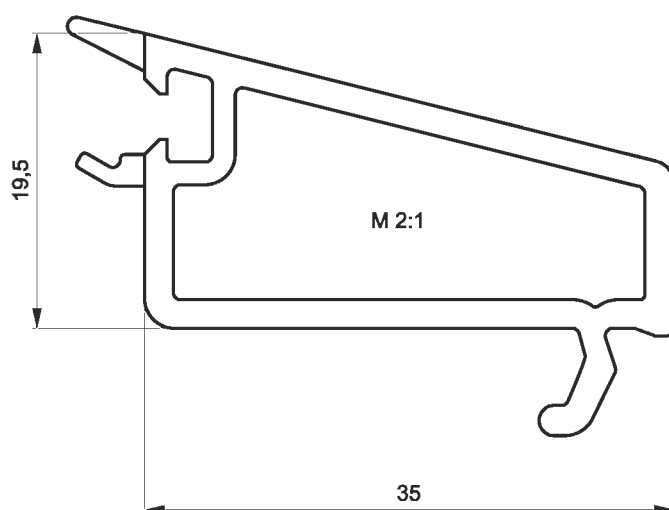

АЛЬБОМ ОСНОВНЫХ ПРОФИЛЕЙ

РАМА ОКОННАЯ 68мм

артикул: WR 0013

армирование: WV 0051

СТВОРКА ОКОННАЯ 81мм

артикул: WF 0013

армирование: WV 0051

ИМПОСТ 81мм

артикул: WK 0013

армирование: WV 0052

ШТАПИК ПОД С/П 24мм

артикул: WG 0001

ШТАПИК ПОД С/П 30мм

артикул: WG 0002

ШТАПИК под стекло 4 - 6мм
артикул: WG 0003

СТВОРКА ДВЕРНАЯ 95мм

наружное открывание

артикул: WF 0014

армирование: WV 0053

СТВОРКА ДВЕРНАЯ 95 мм
внутреннее открывание

артикул: WF 0015

АРМИРОВАНИЕ WV 0061

СТВОРКА ДВЕРНАЯ 120мм
наружное открывание

артикул: WF 0016