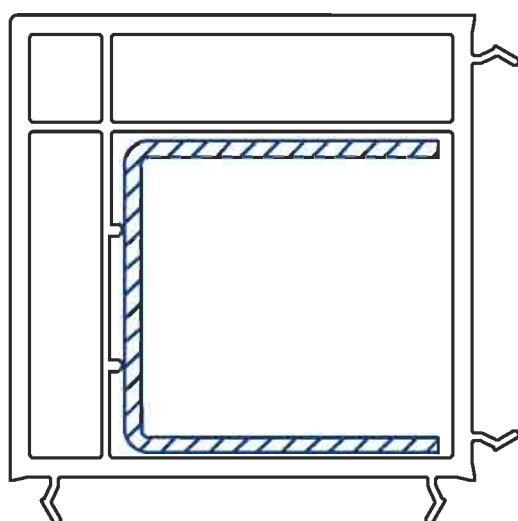

армирование: WV 0056

УГЛОВОЙ
СОЕДИНИТЕЛЬ 90°

артикул: WP 0012

армирование: WV 0057

ТРУБА ЭРКЕРА

артикул: WP 0011

армирование: WV 0058

АДАПТЕР ЭРКЕРА