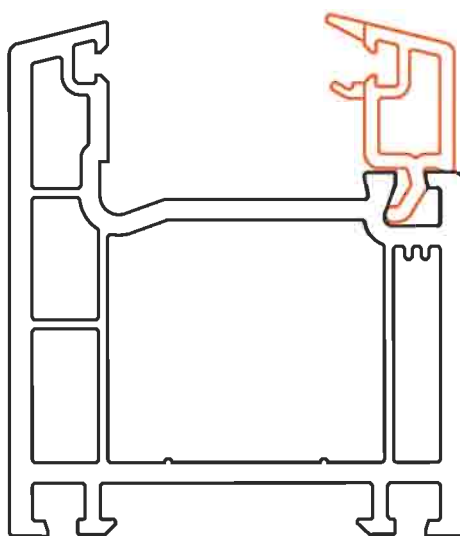

АЛЬБОМ ОСНОВНЫХ ПРОФИЛЕЙ

РАМА ОКОННАЯ 68мм

артикул: WR 0013

армирование: WV 0051

СТВОРКА ОКОННАЯ 81мм

артикул: WF 0013

армирование: WV 0051

ИМПОСТ 81мм

артикул: WK 0013

армирование: WV 0052

ШТАПИК ПОД С/П 24мм

артикул: WG 0001

ШТАПИК ПОД С/П 30мм

артикул: WG 0002

ШТАПИК под стекло 4 - 6мм
артикул: WG 0003

СТВОРКА ДВЕРНАЯ 95мм

наружное открывание

артикул: WF 0014

армирование: WV 0053

СТВОРКА ДВЕРНАЯ 95 мм
внутреннее открывание

артикул: WF 0015

АРМИРОВАНИЕ WV 0061

СТВОРКА ДВЕРНАЯ 120мм
наружное открывание

артикул: WF 0016