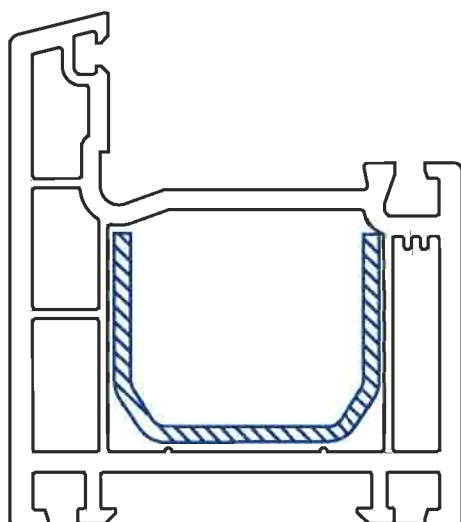

АЛЬБОМ ОСНОВНЫХ ПРОФИЛЕЙ

РАМА ОКОННАЯ 68мм

артикул: WR 0013

армирование: WV 0051

СТВОРКА ОКОННАЯ 81мм

артикул: WF 0013

армирование: WV 0051

ИМПОСТ 81мм

артикул: WK 0013

армирование: WV 0052

ШТАПИК ПОД С/П 24мм

артикул: WG 0001

ШТАПИК ПОД С/П 30мм

артикул: WG 0002

ШТАПИК под стекло 4 - 6мм
артикул: WG 0003

СТВОРКА ДВЕРНАЯ 95мм

наружное открывание

артикул: WF 0014

армирование: WV 0053

СТВОРКА ДВЕРНАЯ 95 мм
внутреннее открывание

артикул: WF 0015

АРМИРОВАНИЕ WV 0061

СТВОРКА ДВЕРНАЯ 120мм
наружное открывание

артикул: WF 0016

армирование: WV 0056

УГЛОВОЙ
СОЕДИНИТЕЛЬ 90°

артикул: WP 0012

армирование: WV 0057

ТРУБА ЭРКЕРА

артикул: WP 0011

армирование: WV 0058

АДАПТЕР ЭРКЕРА