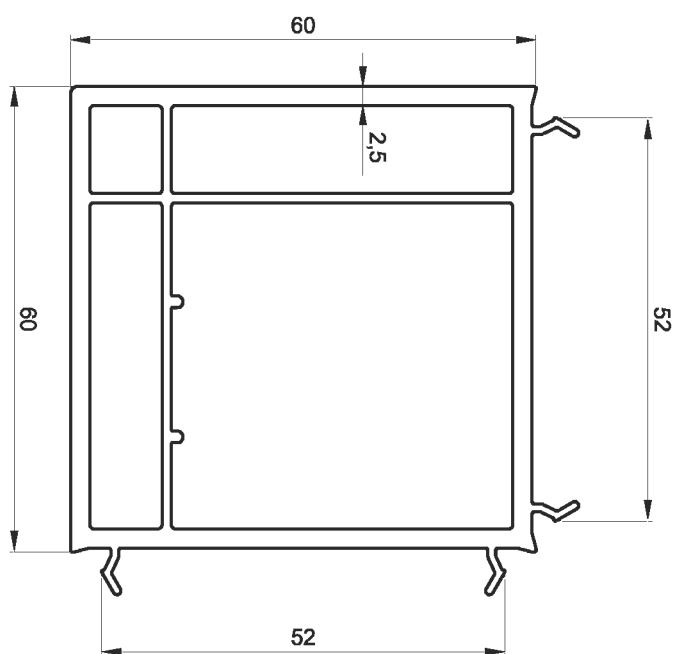

УГЛОВОЙ
СОЕДИНИТЕЛЬ 90°

артикул: WP 0012

армирование: WV 0057