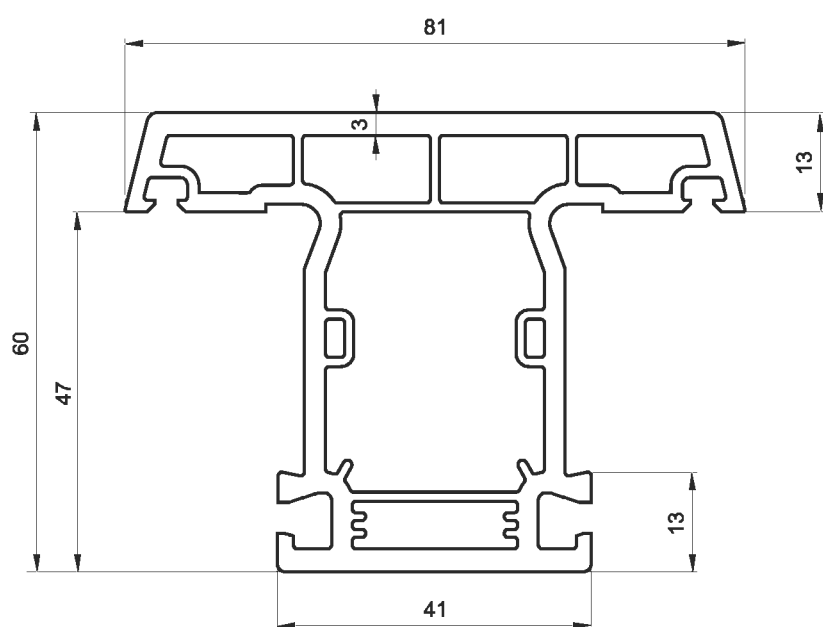

АЛЬБОМ ОСНОВНЫХ ПРОФИЛЕЙ

РАМА ОКОННАЯ 68мм

артикул: WR 0013

армирование: WV 0051

СТВОРКА ОКОННАЯ 81мм

артикул: WF 0013

армирование: WV 0051

ИМПОСТ 81мм

артикул: WK 0013

армирование: WV 0052

ШТАПИК ПОД С/П 24мм

артикул: WG 0001

ШТАПИК ПОД С/П 30мм

артикул: WG 0002

ШТАПИК под стекло 4 - 6мм
артикул: WG 0003

СТВОРКА ДВЕРНАЯ 95мм

наружное открывание

артикул: WF 0014

армирование: WV 0053

СТВОРКА ДВЕРНАЯ 95 мм
внутреннее открывание

артикул: WF 0015

АРМИРОВАНИЕ WV 0061

СТВОРКА ДВЕРНАЯ 120мм
наружное открывание

артикул: WF 0016