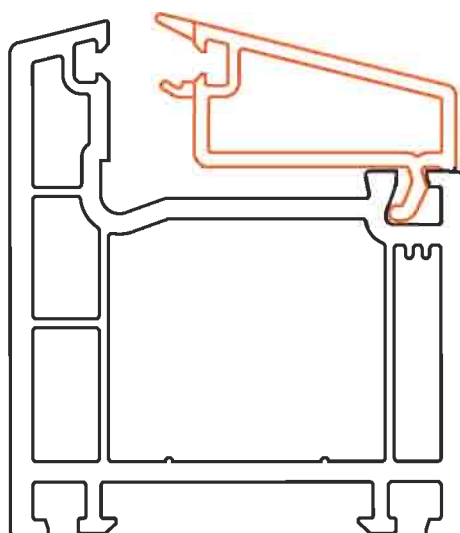

АЛЬБОМ ОСНОВНЫХ ПРОФИЛЕЙ

РАМА ОКОННАЯ 68мм

артикул: WR 0013

армирование: WV 0051

СТВОРКА ОКОННАЯ 81мм

артикул: WF 0013

армирование: WV 0051

ИМПОСТ 81мм

артикул: WK 0013

армирование: WV 0052

ШТАПИК ПОД С/П 24мм

артикул: WG 0001

ШТАПИК ПОД С/П 30мм

артикул: WG 0002

ШТАПИК под стекло 4 - 6мм
артикул: WG 0003

СТВОРКА ДВЕРНАЯ 95мм

наружное открывание

артикул: WF 0014

армирование: WV 0053

СТВОРКА ДВЕРНАЯ 95 мм
внутреннее открывание

артикул: WF 0015

АРМИРОВАНИЕ WV 0061

СТВОРКА ДВЕРНАЯ 120мм
наружное открывание

артикул: WF 0016