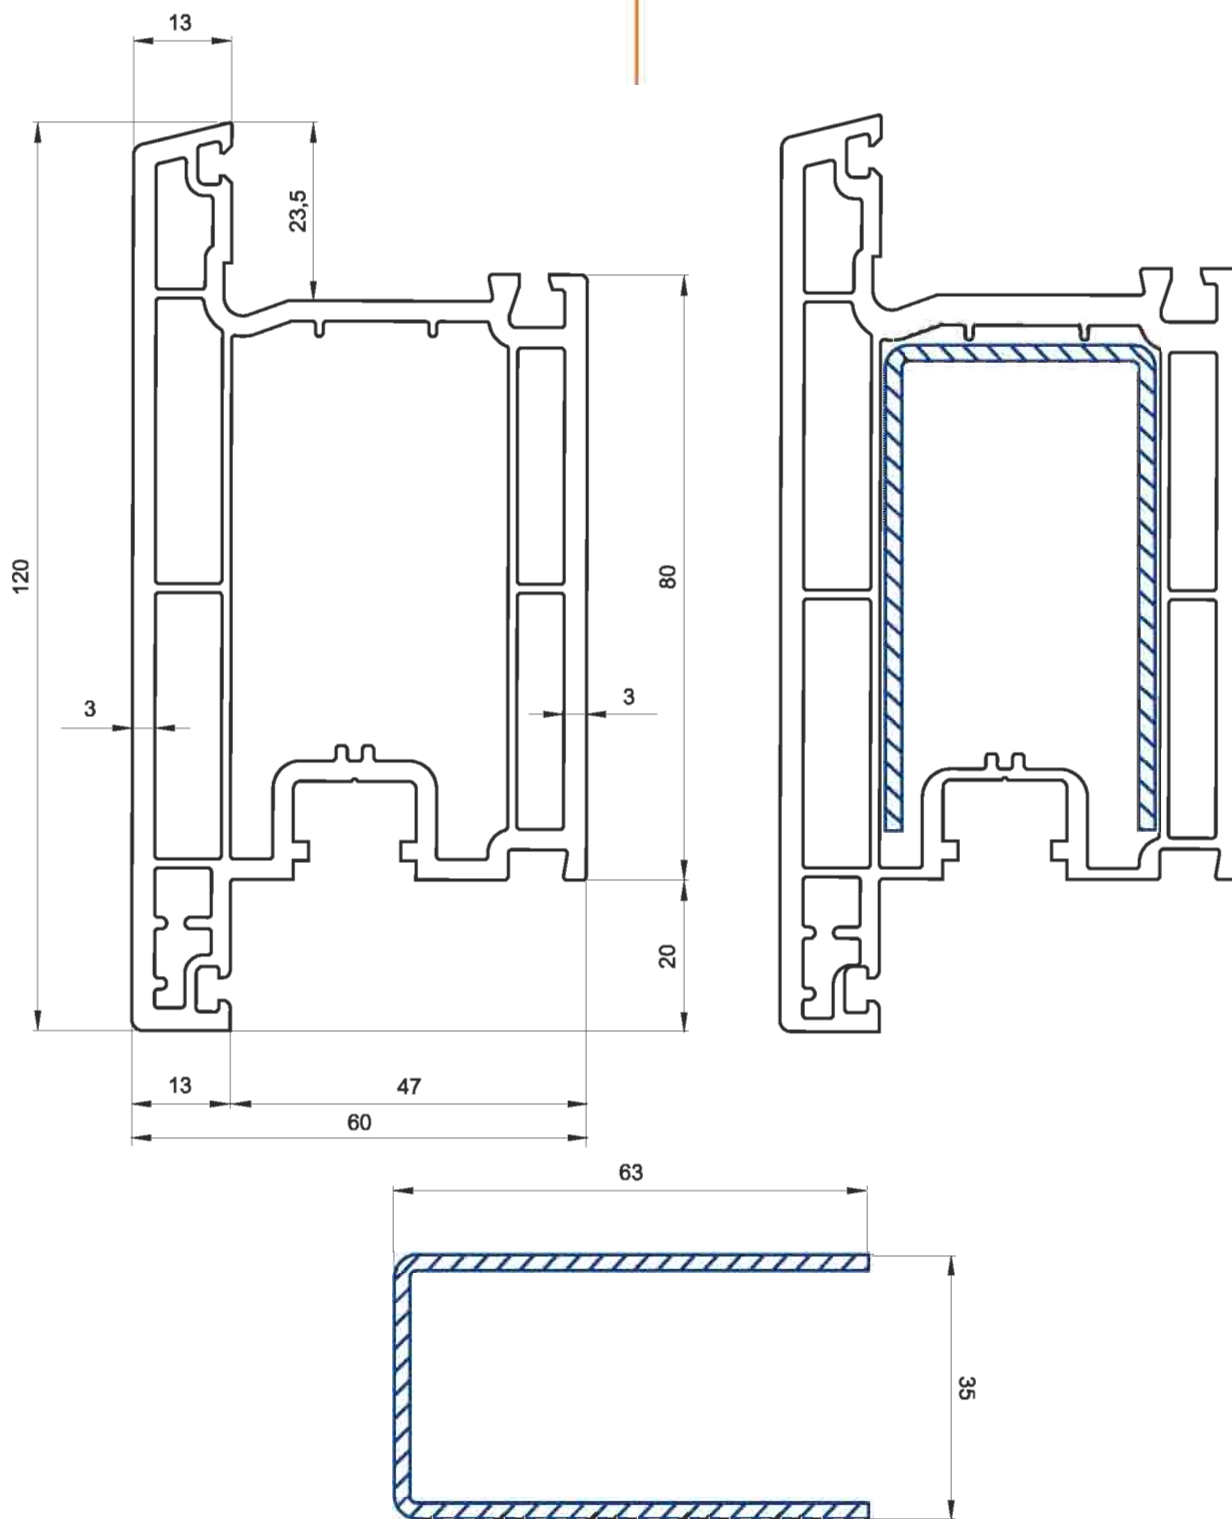

наружное открывание

артикул: WF 0014

армирование: WV 0053

СТВОРКА ДВЕРНАЯ 95 мм
внутреннее открывание

артикул: WF 0015

АРМИРОВАНИЕ WV 0061

СТВОРКА ДВЕРНАЯ 120мм
наружное открывание

артикул: WF 0016