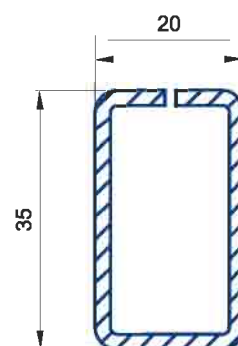

АЛЬБОМ ОСНОВНЫХ ПРОФИЛЕЙ

РАМА ОКОННАЯ 68мм

артикул: WR 0013

армирование: WV 0051

СТВОРКА ОКОННАЯ 81мм

артикул: WF 0013

армирование: WV 0051

ИМПОСТ 81мм

артикул: WK 0013

армирование: WV 0052

ШТАПИК ПОД С/П 24мм

артикул: WG 0001

ШТАПИК ПОД С/П 30мм

артикул: WG 0002

ШТАПИК под стекло 4 - 6мм
артикул: WG 0003

СТВОРКА ДВЕРНАЯ 95мм

наружное открывание

артикул: WF 0014

армирование: WV 0053

СТВОРКА ДВЕРНАЯ 95 мм
внутреннее открывание

артикул: WF 0015

АРМИРОВАНИЕ WV 0061

СТВОРКА ДВЕРНАЯ 120мм
наружное открывание

артикул: WF 0016