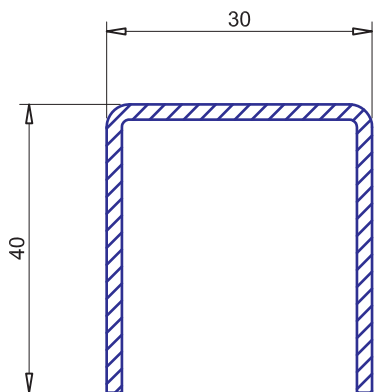

наружное открывание

артикул: WF 0014

армирование: WV 0053

СТВОРКА ДВЕРНАЯ 95 мм
внутреннее открывание

артикул: WF 0015

АРМИРОВАНИЕ WV 0061

СТВОРКА ДВЕРНАЯ 120мм
наружное открывание

артикул: WF 0016