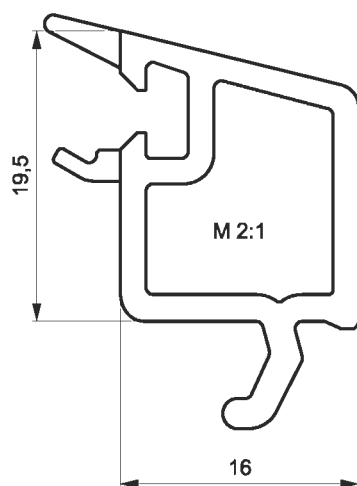

АЛЬБОМ ОСНОВНЫХ ПРОФИЛЕЙ

РАМА ОКОННАЯ 68мм

артикул: WR 0013

армирование: WV 0051

СТВОРКА ОКОННАЯ 81мм

артикул: WF 0013

армирование: WV 0051

ИМПОСТ 81мм

артикул: WK 0013

армирование: WV 0052

ШТАПИК ПОД С/П 24мм

артикул: WG 0001

ШТАПИК ПОД С/П 30мм

артикул: WG 0002

ШТАПИК под стекло 4 - 6мм
артикул: WG 0003

СТВОРКА ДВЕРНАЯ 95мм

наружное открывание

артикул: WF 0014

армирование: WV 0053

СТВОРКА ДВЕРНАЯ 95 мм
внутреннее открывание

артикул: WF 0015

АРМИРОВАНИЕ WV 0061

СТВОРКА ДВЕРНАЯ 120мм
наружное открывание

артикул: WF 0016