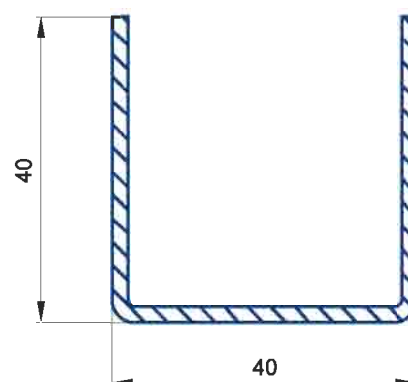

УГЛОВОЙ
СОЕДИНИТЕЛЬ 90°

артикул: WP 0012

армирование: WV 0057