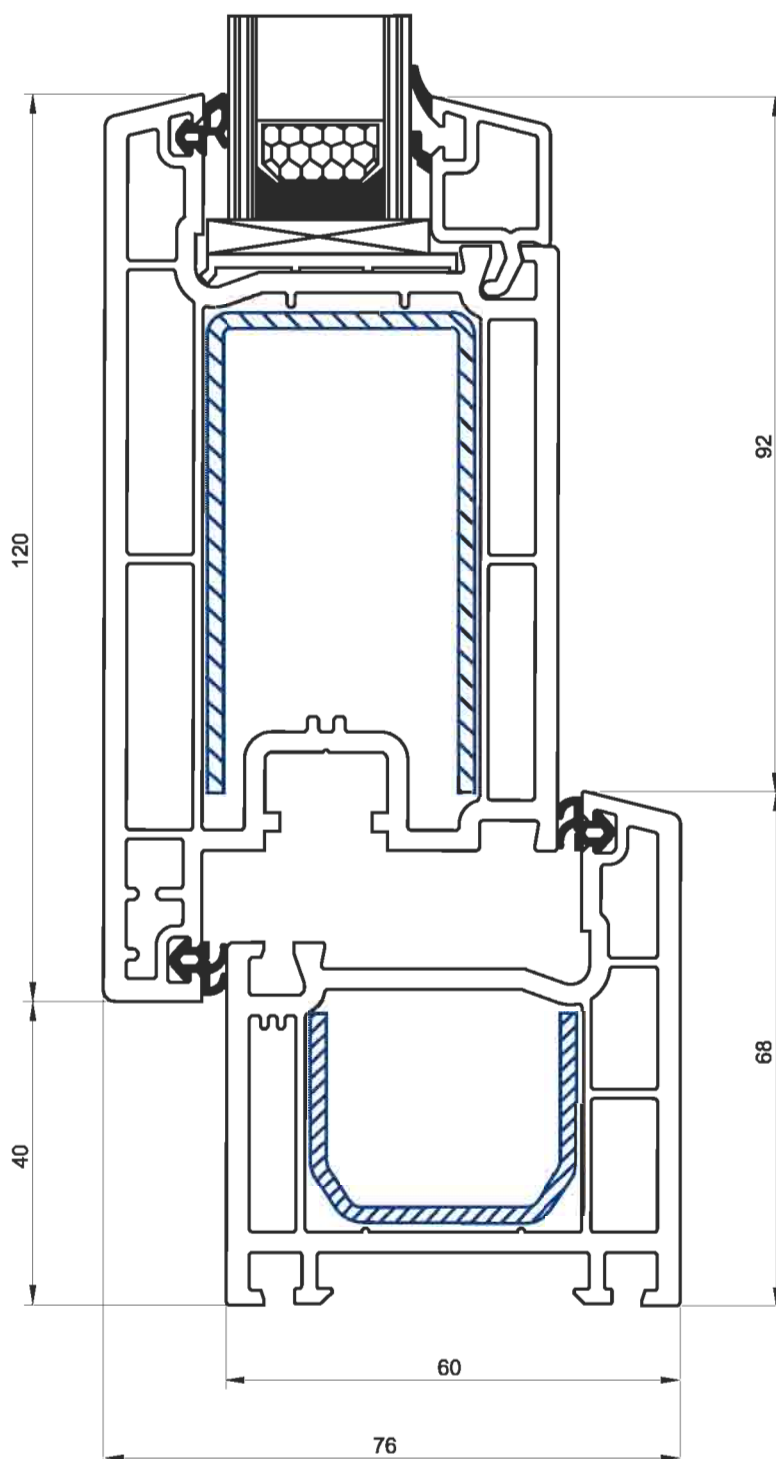

АЛЬБОМ
СОПРЯЖЕНИЙ

ОСНОВНЫЕ
ТЕХНОЛОГИЧЕСКИЕ
СБОРОЧНЫЕ РАЗМЕРЫ

ИМПОСТ + СТВОРКА
ОКОННАЯ

WK 0013
WF 0013

ИМПОСТ + ШТАПИК

WK 0013
WG 0001

ИМПОСТ + СТВОРКА
ОКОННАЯ

WK 0013
WF 0013

**ИМПОСТ + СТВОРКА
ДВЕРНАЯ 95мм**

внутреннее открывание

WK 0013

WF 0015

**РАМА + СТВОРКА
ДВЕРНАЯ 120мм**

наружное открывание

WR 0013

WF 0016

РАМА + СТВОРКА
ОКОННАЯ

WR 0013
WF 0013

**РАМА + СТВОРКА
ДВЕРНАЯ 95мм**

внутреннее открывание

WR 0013

WF 0015

**РАМА + СТВОРКА
ДВЕРНАЯ 95мм**

наружное открывание

РАМА + РАСШИРИТЕЛЬ
РАМЫ 60мм

WR 0013
WB 0013

РАМА + СОЕДИНИТЕЛЬ 90°

WR 0013
WP 0012

РАМА + Н-СОЕДИНИТЕЛЬ

WR 0013
WP 0010

ШТУЛЬП + СТВОРКА
ДВЕРНАЯ 95мм
внутреннее открывание

WS 0013
WF 0015