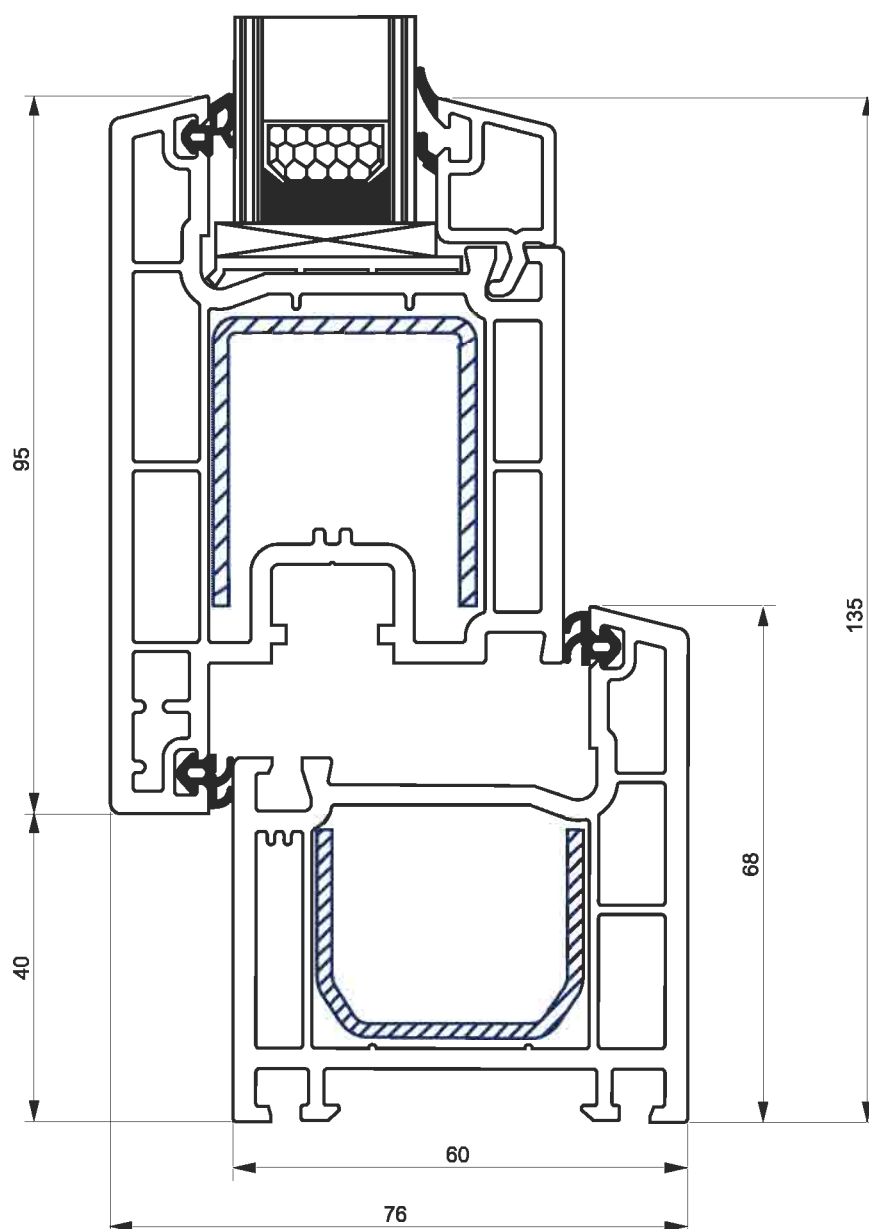

**ИМПОСТ + СТВОРКА
ДВЕРНАЯ 95мм**

внутреннее открывание

WK 0013

WF 0015

**РАМА + СТВОРКА
ДВЕРНАЯ 120мм**

наружное открывание

WR 0013

WF 0016

РАМА + СТВОРКА
ОКОННАЯ

WR 0013
WF 0013

**РАМА + СТВОРКА
ДВЕРНАЯ 95мм**

внутреннее открывание

WR 0013

WF 0015

**РАМА + СТВОРКА
ДВЕРНАЯ 95мм**

наружное открывание

WR 0013

WF 0014

РАМА + СТВОРКА
ОКОННАЯ +
ПОДСТАВОЧНЫЙ
ПРОФИЛЬ

WR 0013
WF 0013
WZ 0001

РАМА + СОЕДИНИТЕЛЬ-
УСИЛИТЕЛЬ

WR 0013
WP 0020

РАМА + ШТАПИК

WR 0013
WG 0001

РАМА + РАСШИРИТЕЛЬ
РАМЫ 60мм

WR 0013
WB 0013

РАМА + СОЕДИНИТЕЛЬ 90°

WR 0013
WP 0012

РАМА + Н-СОЕДИНИТЕЛЬ

WR 0013
WP 0010

ШТУЛЬП + СТВОРКА
ДВЕРНАЯ 95мм
внутреннее открывание

WS 0013
WF 0015