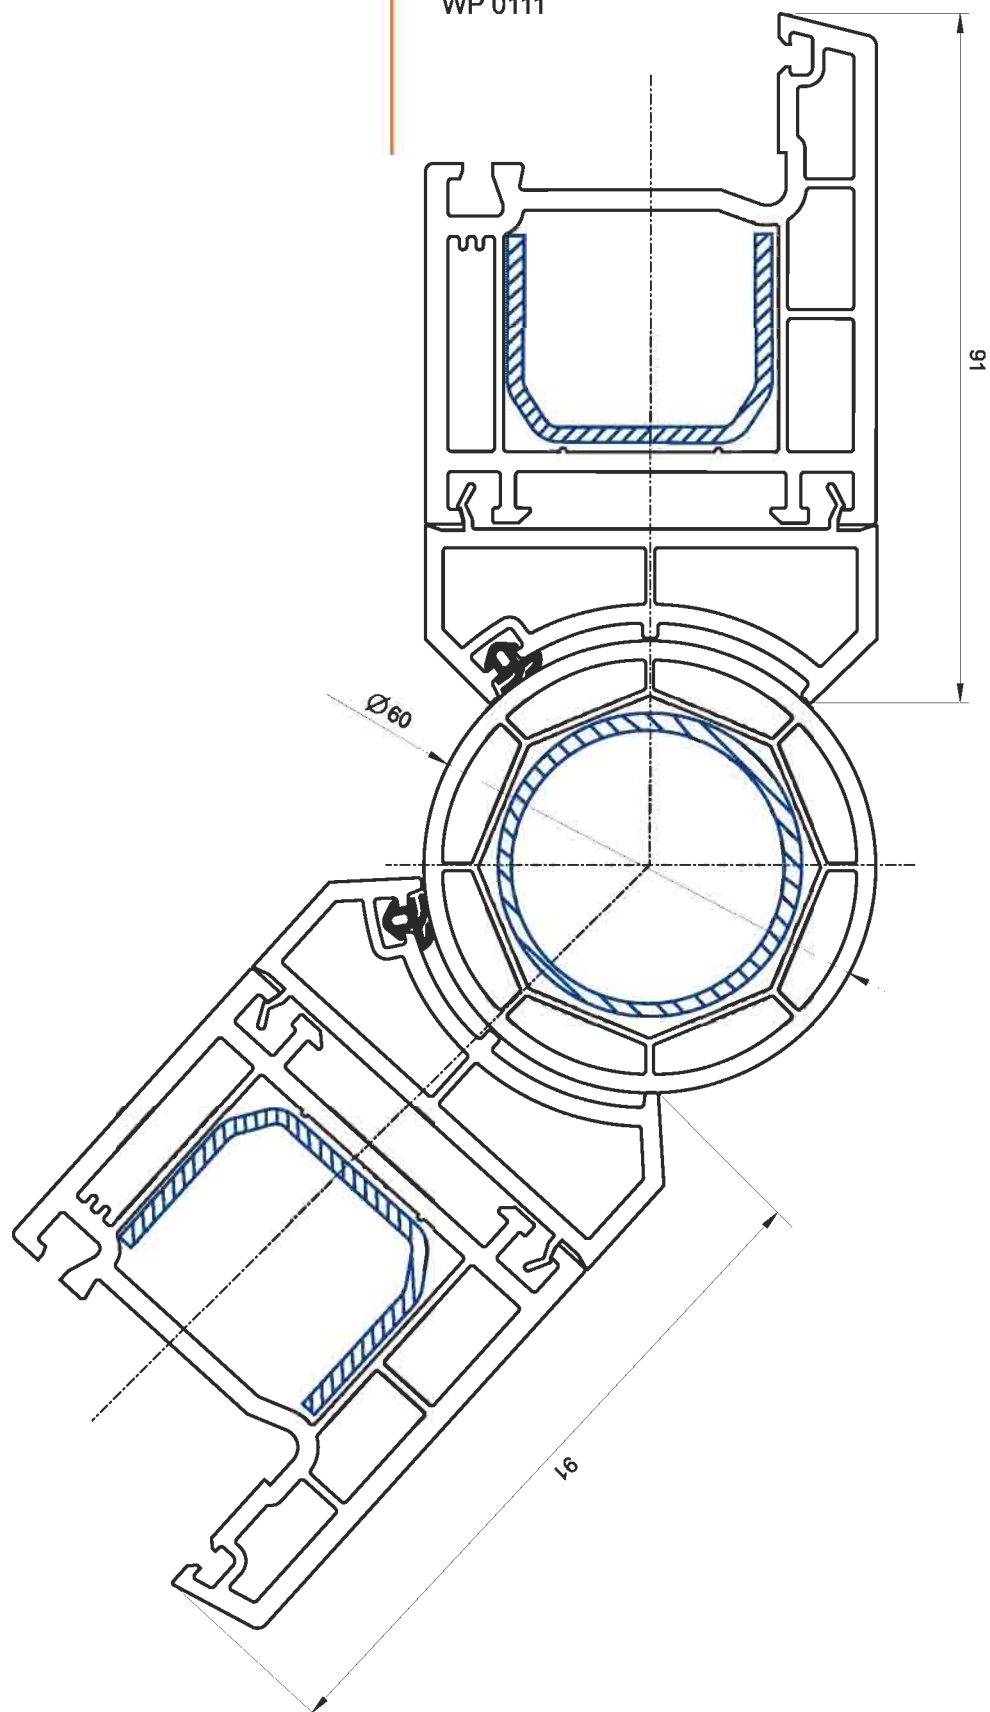

**ИМПОСТ + СТВОРКА
ДВЕРНАЯ 95мм**

внутреннее открывание

WK 0013

WF 0015

**РАМА + СТВОРКА
ДВЕРНАЯ 120мм**

наружное открывание

WR 0013

WF 0016

РАМА + СТВОРКА
ОКОННАЯ

WR 0013
WF 0013

**РАМА + СТВОРКА
ДВЕРНАЯ 95мм**

внутреннее открывание

WR 0013

WF 0015

**РАМА + СТВОРКА
ДВЕРНАЯ 95мм**

наружное открывание

РАМА + РАСШИРИТЕЛЬ
РАМЫ 60мм

WR 0013
WB 0013

РАМА + СОЕДИНИТЕЛЬ 90°

WR 0013
WP 0012

РАМА + Н-СОЕДИНИТЕЛЬ

WR 0013
WP 0010

ШТУЛЬП + СТВОРКА
ДВЕРНАЯ 95мм
внутреннее открывание

WS 0013
WF 0015

WS 0013
WF 0014

ШТУЛЬП + СТВОРКА
ДВЕРНАЯ 95мм
наружное открывание

ШТУЛЬП + СТВОРКА
ОКОННАЯ

WS 0013
WF 0013

ЭКРЕРНЫЙ
СОЕДИНИТЕЛЬ

WP 0011
WP 0111

КОНТАКТЫ

- 61020, г. Харьков, пер. Метизный, 3
Тел.: +38 (057) 751-86-89, 751-86-97
- 03124, г. Киев, пер. Радищева, 1
Тел.: +38 (044) 496-28-94, 496-28-95
- 49035, г. Днепропетровск, пр-т Metallургов, 2д
Тел. +38 (0562) 31-39-00
- E-mail: info@winbau.com.ua
URL: www.winbau.ua