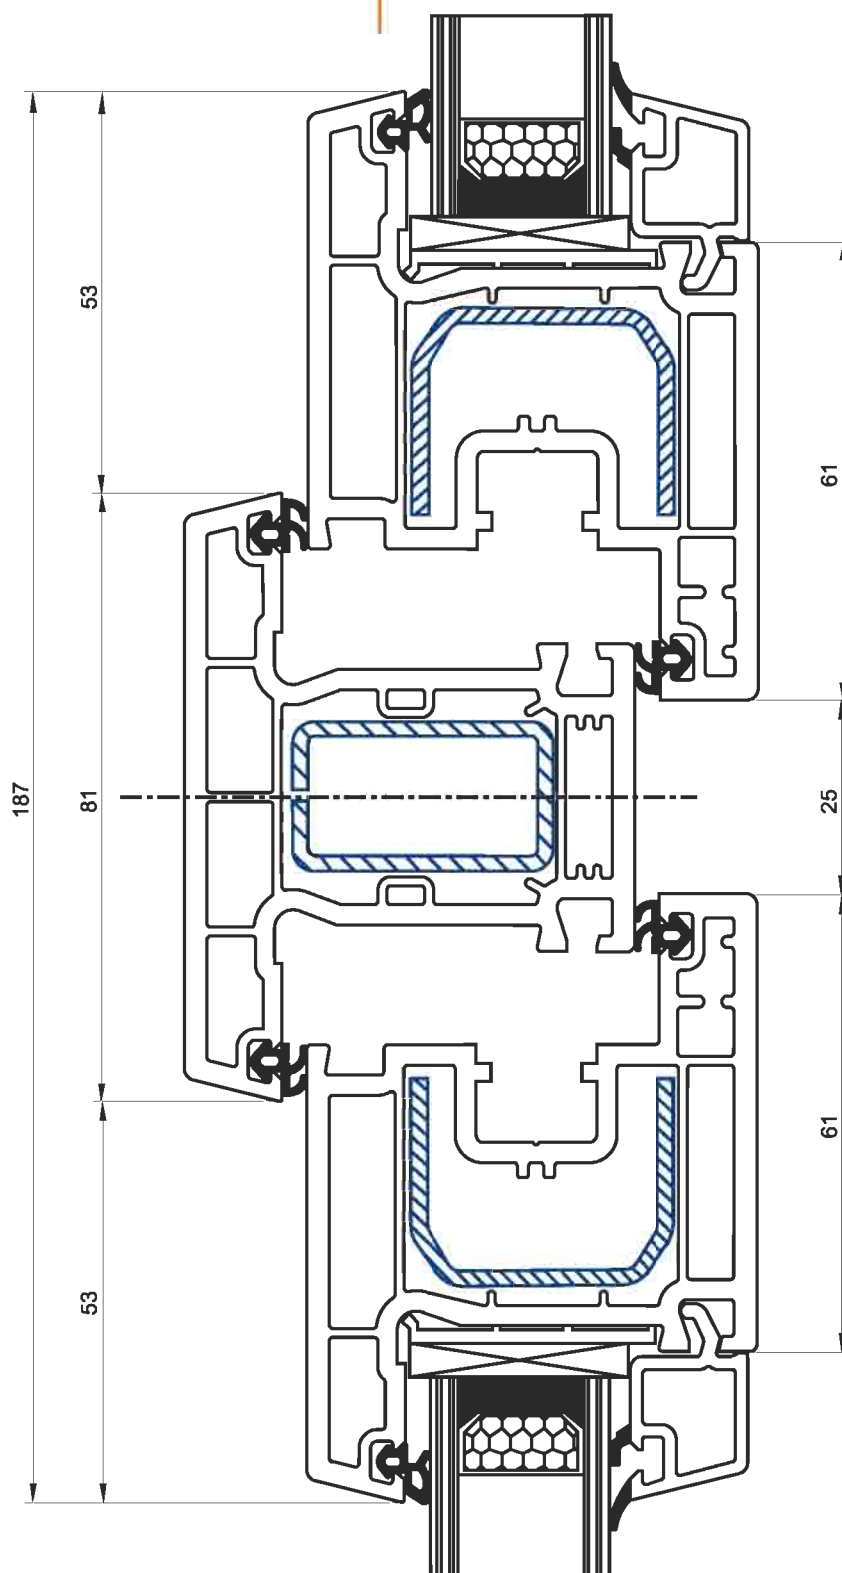

АЛЬБОМ
СОПРЯЖЕНИЙ

ОСНОВНЫЕ
ТЕХНОЛОГИЧЕСКИЕ
СБОРОЧНЫЕ РАЗМЕРЫ

ИМПОСТ + СТВОРКА
ОКОННАЯ

WK 0013
WF 0013

ИМПОСТ + ШТАПИК

WK 0013
WG 0001

ИМПОСТ + СТВОРКА
ОКОННАЯ

WK 0013
WF 0013

**ИМПОСТ + СТВОРКА
ДВЕРНАЯ 95мм**

внутреннее открывание

WK 0013

WF 0015

**РАМА + СТВОРКА
ДВЕРНАЯ 120мм**

наружное открывание

WR 0013

WF 0016

РАМА + СТВОРКА
ОКОННАЯ

WR 0013
WF 0013

**РАМА + СТВОРКА
ДВЕРНАЯ 95мм**

внутреннее открывание

WR 0013

WF 0015

**РАМА + СТВОРКА
ДВЕРНАЯ 95мм**

наружное открывание

РАМА + РАСШИРИТЕЛЬ
РАМЫ 60мм

WR 0013
WB 0013

РАМА + СОЕДИНИТЕЛЬ 90°

WR 0013
WP 0012

РАМА + Н-СОЕДИНИТЕЛЬ

WR 0013
WP 0010

ШТУЛЬП + СТВОРКА
ДВЕРНАЯ 95мм
внутреннее открывание

WS 0013
WF 0015