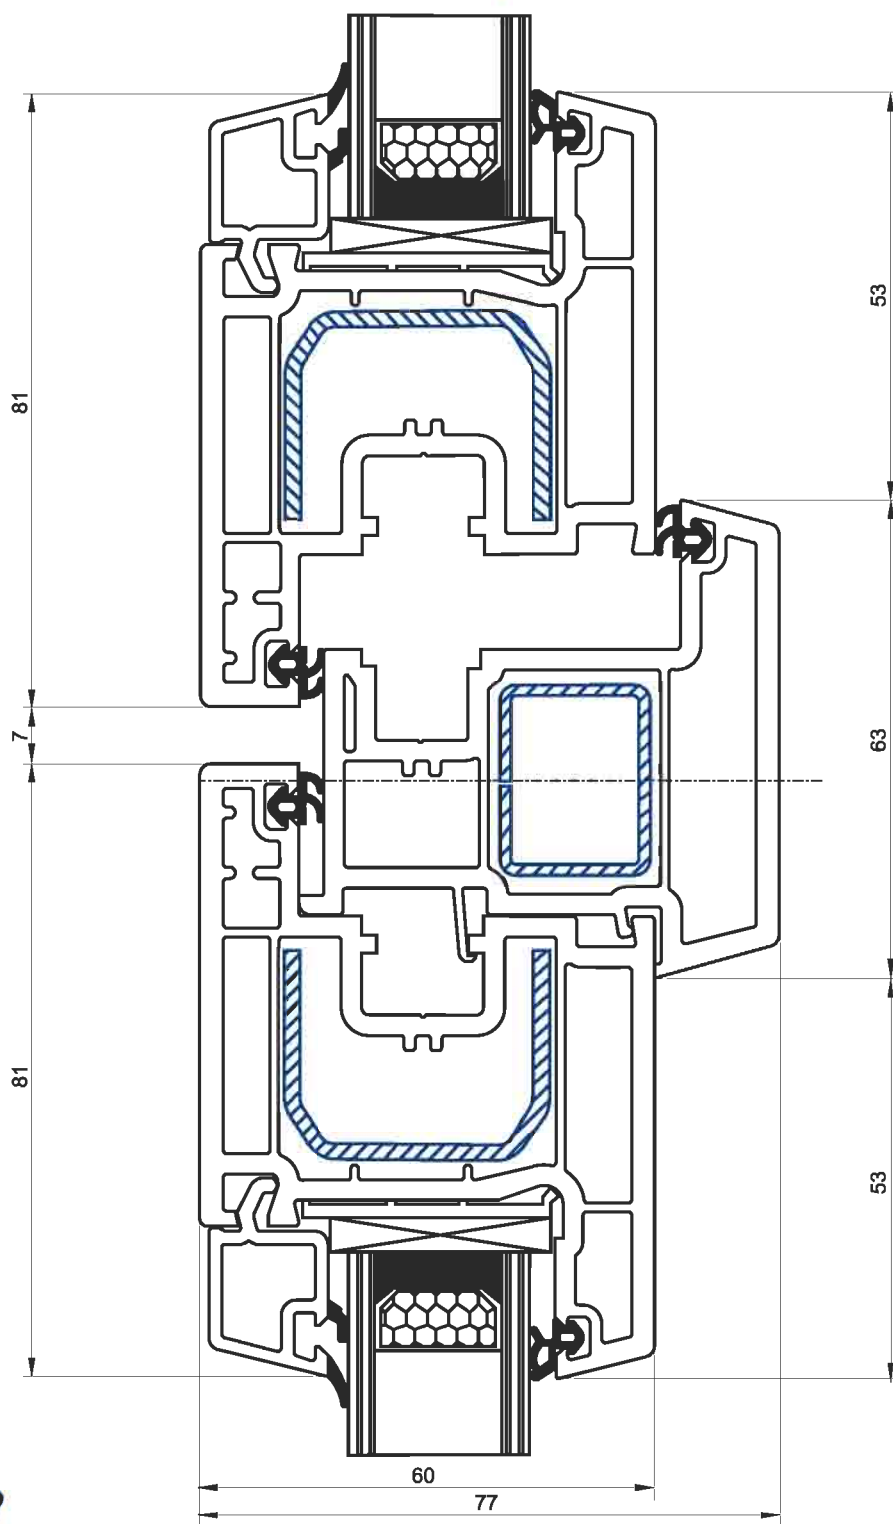

**ИМПОСТ + СТВОРКА
ДВЕРНАЯ 95мм**

внутреннее открывание

WK 0013

WF 0015

**РАМА + СТВОРКА
ДВЕРНАЯ 120мм**

наружное открывание

WR 0013

WF 0016

РАМА + СТВОРКА
ОКОННАЯ

WR 0013
WF 0013

**РАМА + СТВОРКА
ДВЕРНАЯ 95мм**

внутреннее открывание

WR 0013

WF 0015

**РАМА + СТВОРКА
ДВЕРНАЯ 95мм**

наружное открывание

РАМА + РАСШИРИТЕЛЬ
РАМЫ 60мм

WR 0013
WB 0013

РАМА + СОЕДИНИТЕЛЬ 90°

WR 0013
WP 0012

РАМА + Н-СОЕДИНИТЕЛЬ

WR 0013
WP 0010

ШТУЛЬП + СТВОРКА
ДВЕРНАЯ 95мм
внутреннее открывание

WS 0013
WF 0015

WS 0013
WF 0014

ШТУЛЬП + СТВОРКА
ДВЕРНАЯ 95мм
наружное открывание

ШТУЛЬП + СТВОРКА
ОКОННАЯ

WS 0013
WF 0013

ЭКРЕРНЫЙ
СОЕДИНИТЕЛЬ

WP 0011
WP 0111

КОНТАКТЫ

- 61020, г. Харьков, пер. Метизный, 3
Тел.: +38 (057) 751-86-89, 751-86-97
- 03124, г. Киев, пер. Радищева, 1
Тел.: +38 (044) 496-28-94, 496-28-95
- 49035, г. Днепропетровск, пр-т Metallургов, 2д
Тел. +38 (0562) 31-39-00
- E-mail: info@winbau.com.ua
URL: www.winbau.ua