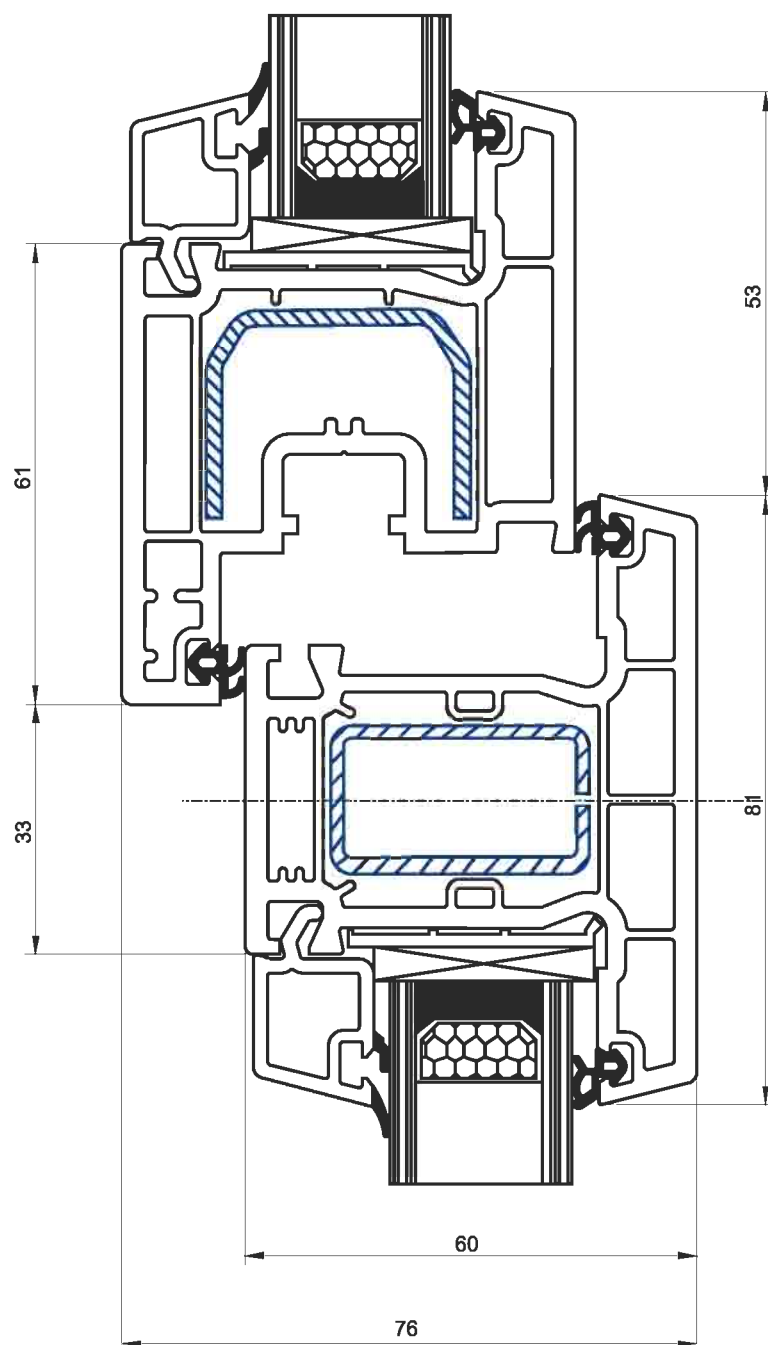

АЛЬБОМ
СОПРЯЖЕНИЙ

ОСНОВНЫЕ
ТЕХНОЛОГИЧЕСКИЕ
СБОРОЧНЫЕ РАЗМЕРЫ

ИМПОСТ + СТВОРКА
ОКОННАЯ

WK 0013
WF 0013

ИМПОСТ + ШТАПИК

WK 0013
WG 0001

ИМПОСТ + СТВОРКА
ОКОННАЯ

WK 0013
WF 0013

**ИМПОСТ + СТВОРКА
ДВЕРНАЯ 95мм**

внутреннее открывание

WK 0013

WF 0015

**РАМА + СТВОРКА
ДВЕРНАЯ 120мм**

наружное открывание

WR 0013

WF 0016

РАМА + СТВОРКА
ОКОННАЯ

WR 0013
WF 0013

**РАМА + СТВОРКА
ДВЕРНАЯ 95мм**

внутреннее открывание

WR 0013

WF 0015

**РАМА + СТВОРКА
ДВЕРНАЯ 95мм**

наружное открывание

РАМА + РАСШИРИТЕЛЬ
РАМЫ 60мм

WR 0013
WB 0013

РАМА + СОЕДИНИТЕЛЬ 90°

WR 0013
WP 0012

РАМА + Н-СОЕДИНИТЕЛЬ

WR 0013
WP 0010

ШТУЛЬП + СТВОРКА
ДВЕРНАЯ 95мм
внутреннее открывание

WS 0013
WF 0015