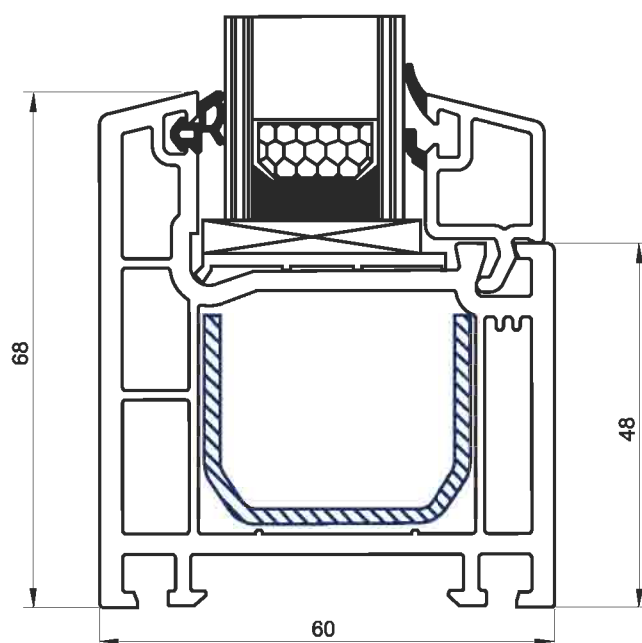

**ИМПОСТ + СТВОРКА
ДВЕРНАЯ 95мм**

внутреннее открывание

WK 0013

WF 0015

**РАМА + СТВОРКА
ДВЕРНАЯ 120мм**

наружное открывание

WR 0013

WF 0016

РАМА + СТВОРКА
ОКОННАЯ

WR 0013
WF 0013

**РАМА + СТВОРКА
ДВЕРНАЯ 95мм**

внутреннее открывание

WR 0013

WF 0015

**РАМА + СТВОРКА
ДВЕРНАЯ 95мм**

наружное открывание

WR 0013

WF 0014

РАМА + СТВОРКА
ОКОННАЯ +
ПОДСТАВОЧНЫЙ
ПРОФИЛЬ

WR 0013
WF 0013
WZ 0001

РАМА + СОЕДИНИТЕЛЬ-
УСИЛИТЕЛЬ

WR 0013
WP 0020

РАМА + ШТАПИК

WR 0013
WG 0001

РАМА + РАСШИРИТЕЛЬ
РАМЫ 60мм

WR 0013
WB 0013

РАМА + СОЕДИНИТЕЛЬ 90°

WR 0013
WP 0012

РАМА + Н-СОЕДИНИТЕЛЬ

WR 0013
WP 0010

ШТУЛЬП + СТВОРКА
ДВЕРНАЯ 95мм
внутреннее открывание

WS 0013
WF 0015