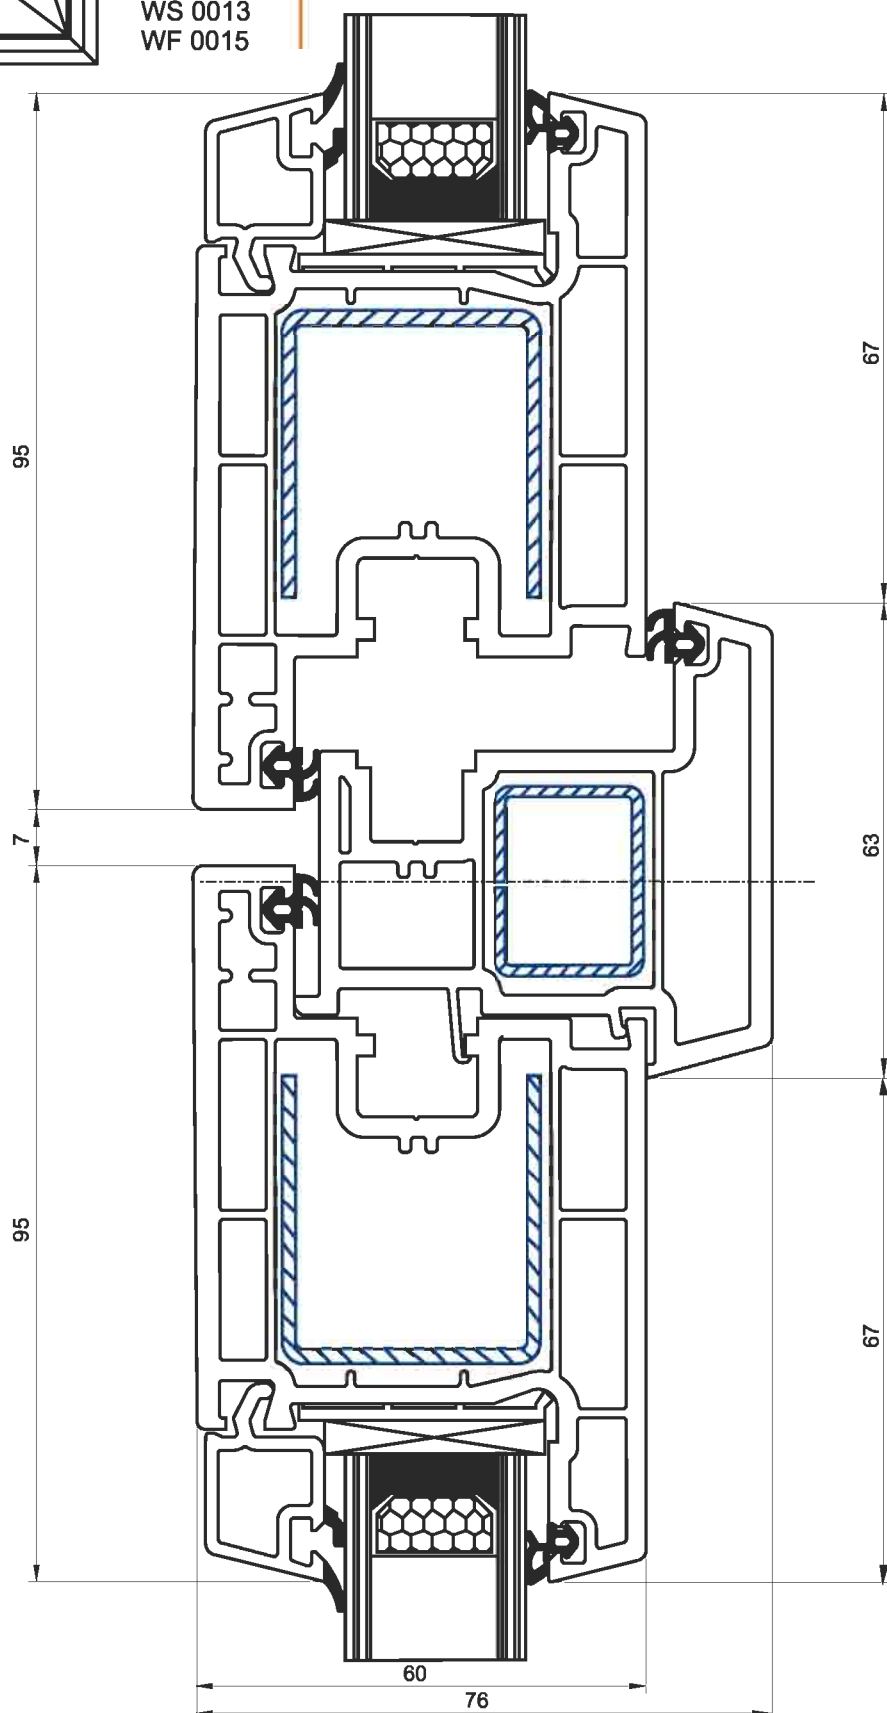

**ИМПОСТ + СТВОРКА
ДВЕРНАЯ 95мм**

внутреннее открывание

WK 0013

WF 0015

**РАМА + СТВОРКА
ДВЕРНАЯ 120мм**

наружное открывание

WR 0013

WF 0016

РАМА + СТВОРКА
ОКОННАЯ

WR 0013
WF 0013

**РАМА + СТВОРКА
ДВЕРНАЯ 95мм**

внутреннее открывание

WR 0013

WF 0015

**РАМА + СТВОРКА
ДВЕРНАЯ 95мм**

наружное открывание

РАМА + РАСШИРИТЕЛЬ
РАМЫ 60мм

WR 0013
WB 0013

РАМА + СОЕДИНИТЕЛЬ 90°

WR 0013
WP 0012

РАМА + Н-СОЕДИНИТЕЛЬ

WR 0013
WP 0010

ШТУЛЬП + СТВОРКА
ДВЕРНАЯ 95мм
внутреннее открывание

WS 0013
WF 0015

WS 0013
WF 0014

ШТУЛЬП + СТВОРКА
ДВЕРНАЯ 95мм
наружное открывание

ШТУЛЬП + СТВОРКА
ОКОННАЯ

WS 0013
WF 0013

ЭКРЕРНЫЙ
СОЕДИНИТЕЛЬ

WP 0011
WP 0111

КОНТАКТЫ

- 61020, г. Харьков, пер. Метизный, 3
Тел.: +38 (057) 751-86-89, 751-86-97
- 03124, г. Киев, пер. Радищева, 1
Тел.: +38 (044) 496-28-94, 496-28-95
- 49035, г. Днепропетровск, пр-т Metallургов, 2д
Тел. +38 (0562) 31-39-00
- E-mail: info@winbau.com.ua
URL: www.winbau.ua