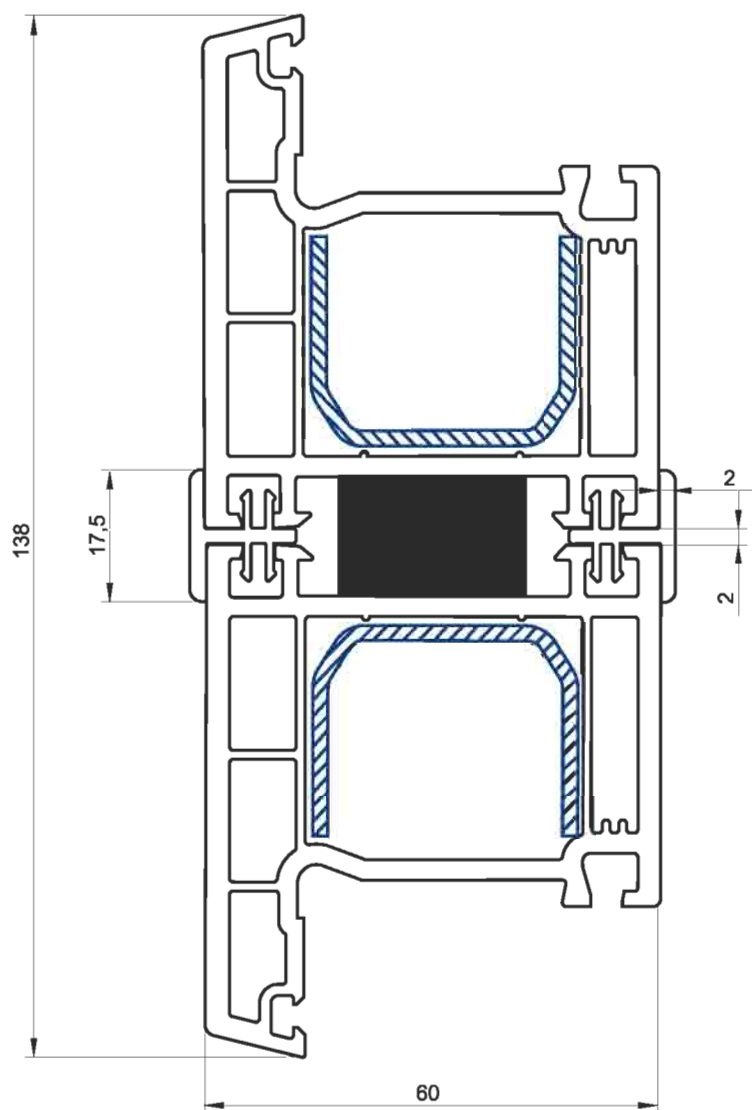

РАМА + РАСШИРИТЕЛЬ
РАМЫ 60мм

WR 0013
WB 0013

РАМА + СОЕДИНИТЕЛЬ 90°

WR 0013
WP 0012

РАМА + Н-СОЕДИНИТЕЛЬ

WR 0013
WP 0010

ШТУЛЬП + СТВОРКА
ДВЕРНАЯ 95мм
внутреннее открывание

WS 0013
WF 0015

WS 0013
WF 0014

ШТУЛЬП + СТВОРКА
ДВЕРНАЯ 95мм
наружное открывание

ШТУЛЬП + СТВОРКА
ОКОННАЯ

WS 0013
WF 0013

ЭКРЕРНЫЙ
СОЕДИНИТЕЛЬ

WP 0011
WP 0111

КОНТАКТЫ

- 61020, г. Харьков, пер. Метизный, 3
Тел.: +38 (057) 751-86-89, 751-86-97
- 03124, г. Киев, пер. Радищева, 1
Тел.: +38 (044) 496-28-94, 496-28-95
- 49035, г. Днепропетровск, пр-т Metallургов, 2д
Тел. +38 (0562) 31-39-00
- E-mail: info@winbau.com.ua
URL: www.winbau.ua