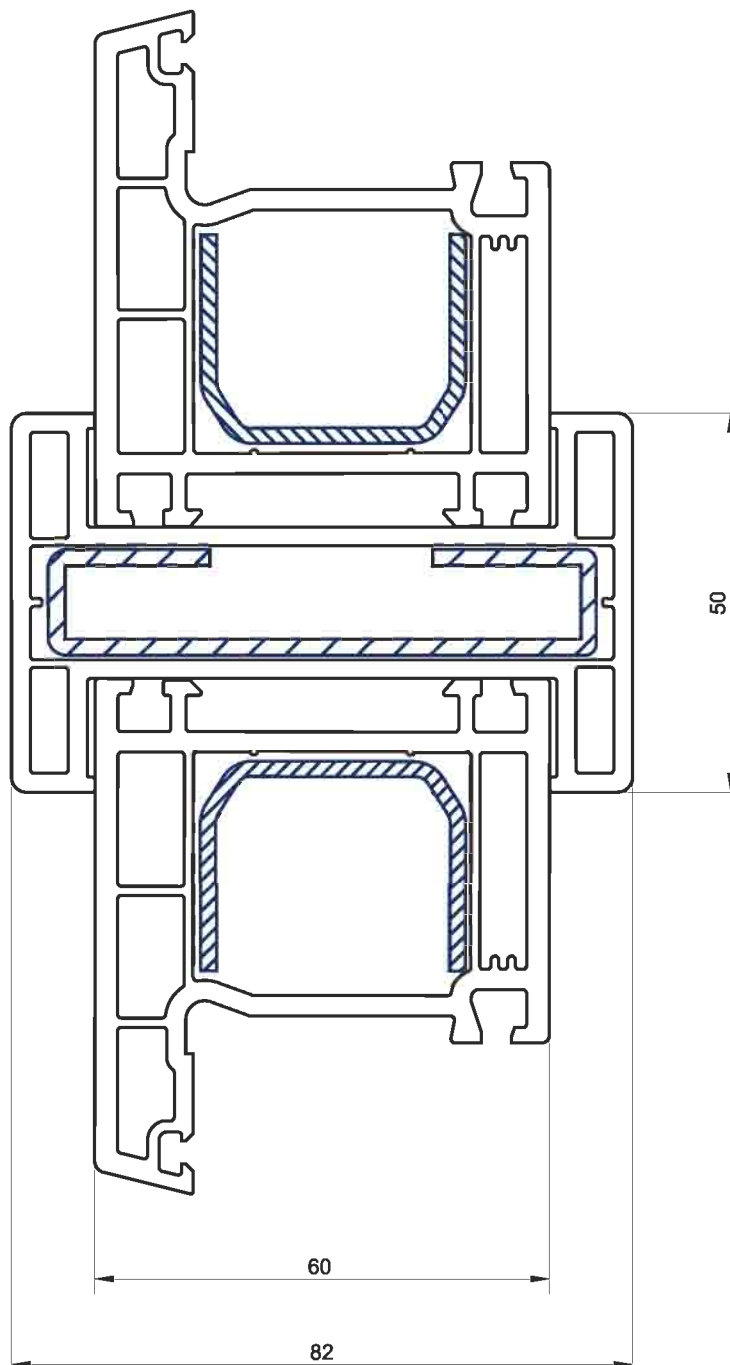

**ИМПОСТ + СТВОРКА
ДВЕРНАЯ 95мм**

внутреннее открывание

WK 0013

WF 0015

**РАМА + СТВОРКА
ДВЕРНАЯ 120мм**

наружное открывание

WR 0013

WF 0016

РАМА + СТВОРКА
ОКОННАЯ

WR 0013
WF 0013

**РАМА + СТВОРКА
ДВЕРНАЯ 95мм**

внутреннее открывание

WR 0013

WF 0015

**РАМА + СТВОРКА
ДВЕРНАЯ 95мм**

наружное открывание

WR 0013

WF 0014

РАМА + СТВОРКА
ОКОННАЯ +
ПОДСТАВОЧНЫЙ
ПРОФИЛЬ

WR 0013
WF 0013
WZ 0001

РАМА + СОЕДИНИТЕЛЬ-
УСИЛИТЕЛЬ

WR 0013
WP 0020

РАМА + ШТАПИК

WR 0013
WG 0001

РАМА + РАСШИРИТЕЛЬ
РАМЫ 60мм

WR 0013
WB 0013

РАМА + СОЕДИНИТЕЛЬ 90°

WR 0013
WP 0012

РАМА + Н-СОЕДИНИТЕЛЬ

WR 0013
WP 0010

ШТУЛЬП + СТВОРКА
ДВЕРНАЯ 95мм
внутреннее открывание

WS 0013
WF 0015