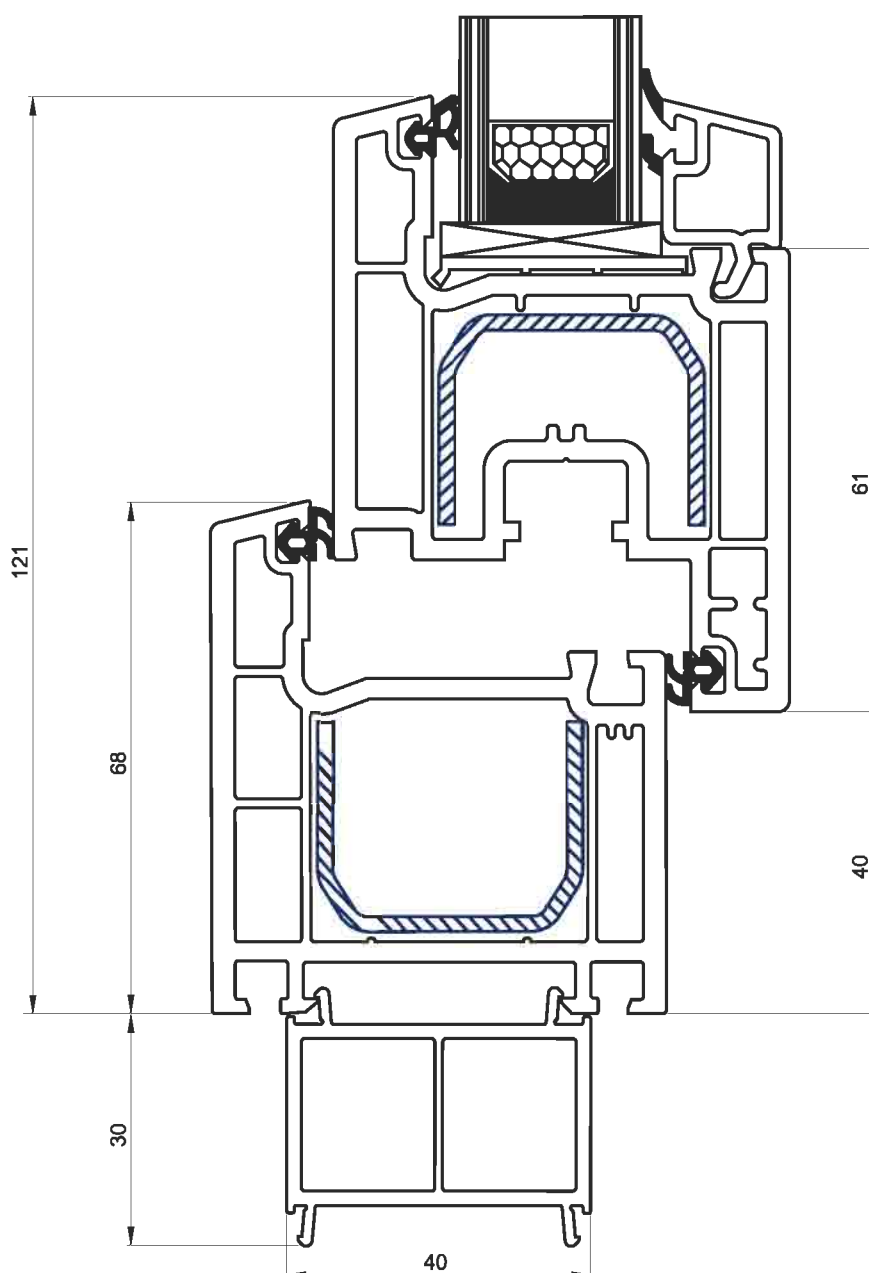

**ИМПОСТ + СТВОРКА
ДВЕРНАЯ 95мм**

внутреннее открывание

WK 0013

WF 0015

**РАМА + СТВОРКА
ДВЕРНАЯ 120мм**

наружное открывание

WR 0013

WF 0016

РАМА + СТВОРКА
ОКОННАЯ

WR 0013
WF 0013

**РАМА + СТВОРКА
ДВЕРНАЯ 95мм**

внутреннее открывание

WR 0013

WF 0015

**РАМА + СТВОРКА
ДВЕРНАЯ 95мм**

наружное открывание

WR 0013

WF 0014

РАМА + СТВОРКА
ОКОННАЯ +
ПОДСТАВОЧНЫЙ
ПРОФИЛЬ

WR 0013
WF 0013
WZ 0001

РАМА + СОЕДИНИТЕЛЬ-
УСИЛИТЕЛЬ

WR 0013
WP 0020

РАМА + ШТАПИК

WR 0013
WG 0001

РАМА + РАСШИРИТЕЛЬ
РАМЫ 60мм

WR 0013
WB 0013

РАМА + СОЕДИНИТЕЛЬ 90°

WR 0013
WP 0012

РАМА + Н-СОЕДИНИТЕЛЬ

WR 0013
WP 0010

ШТУЛЬП + СТВОРКА
ДВЕРНАЯ 95мм
внутреннее открывание

WS 0013
WF 0015