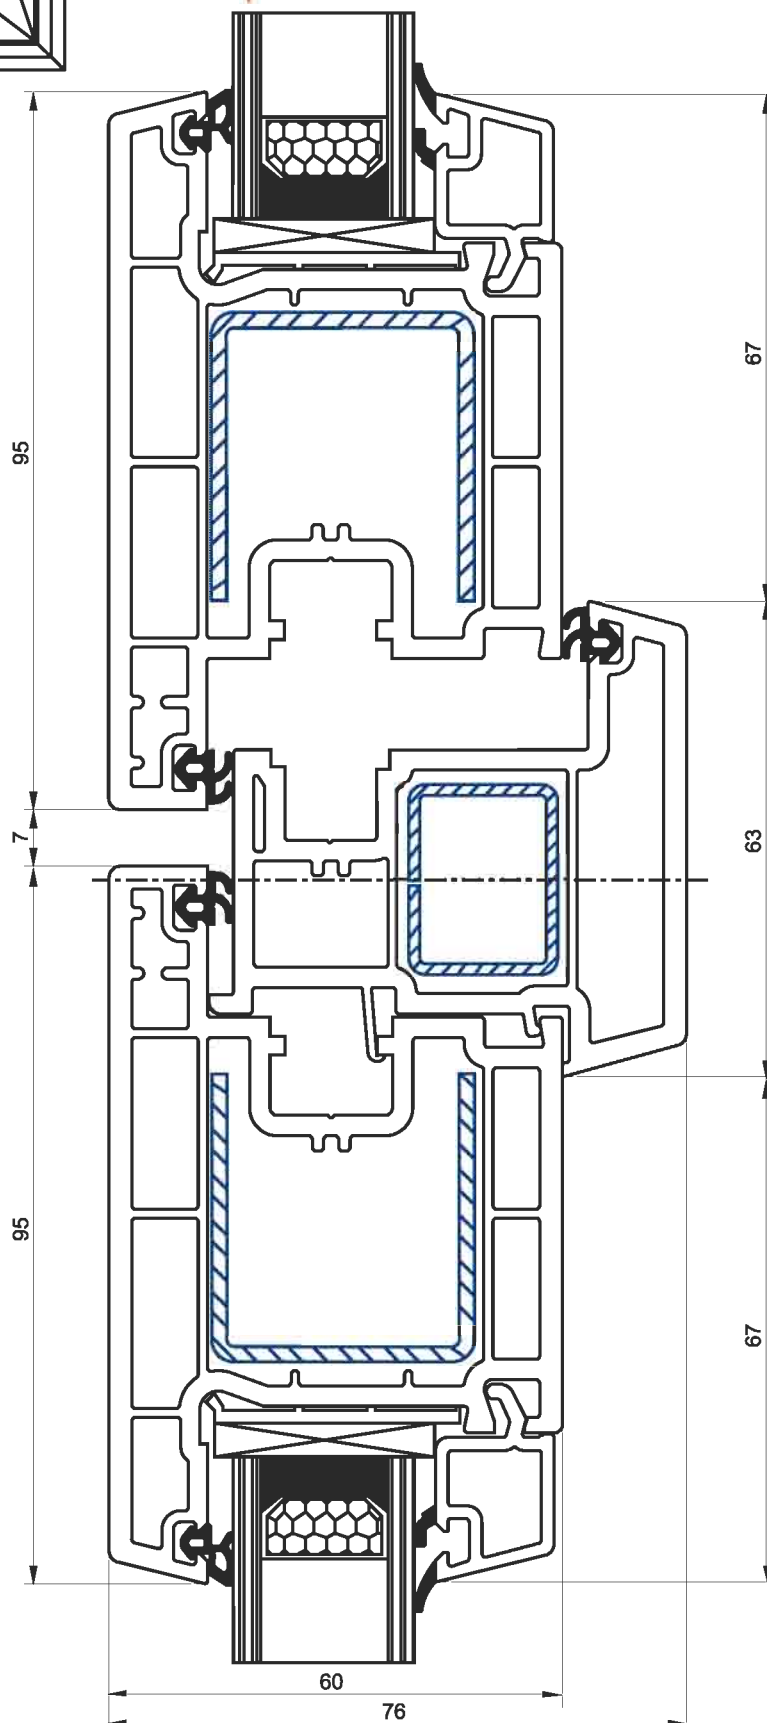

**ИМПОСТ + СТВОРКА
ДВЕРНАЯ 95мм**

внутреннее открывание

WK 0013

WF 0015

**РАМА + СТВОРКА
ДВЕРНАЯ 120мм**

наружное открывание

WR 0013

WF 0016

РАМА + СТВОРКА
ОКОННАЯ

WR 0013
WF 0013

**РАМА + СТВОРКА
ДВЕРНАЯ 95мм**

внутреннее открывание

WR 0013

WF 0015

**РАМА + СТВОРКА
ДВЕРНАЯ 95мм**

наружное открывание

РАМА + РАСШИРИТЕЛЬ
РАМЫ 60мм

WR 0013
WB 0013

РАМА + СОЕДИНИТЕЛЬ 90°

WR 0013
WP 0012

РАМА + Н-СОЕДИНИТЕЛЬ

WR 0013
WP 0010

ШТУЛЬП + СТВОРКА
ДВЕРНАЯ 95мм
внутреннее открывание

WS 0013
WF 0015

WS 0013
WF 0014

ШТУЛЬП + СТВОРКА
ДВЕРНАЯ 95мм
наружное открывание

ШТУЛЬП + СТВОРКА
ОКОННАЯ

WS 0013
WF 0013

ЭКРЕРНЫЙ
СОЕДИНИТЕЛЬ

WP 0011
WP 0111

КОНТАКТЫ

- 61020, г. Харьков, пер. Метизный, 3
Тел.: +38 (057) 751-86-89, 751-86-97
- 03124, г. Киев, пер. Радищева, 1
Тел.: +38 (044) 496-28-94, 496-28-95
- 49035, г. Днепропетровск, пр-т Metallургов, 2д
Тел. +38 (0562) 31-39-00
- E-mail: info@winbau.com.ua
URL: www.winbau.ua