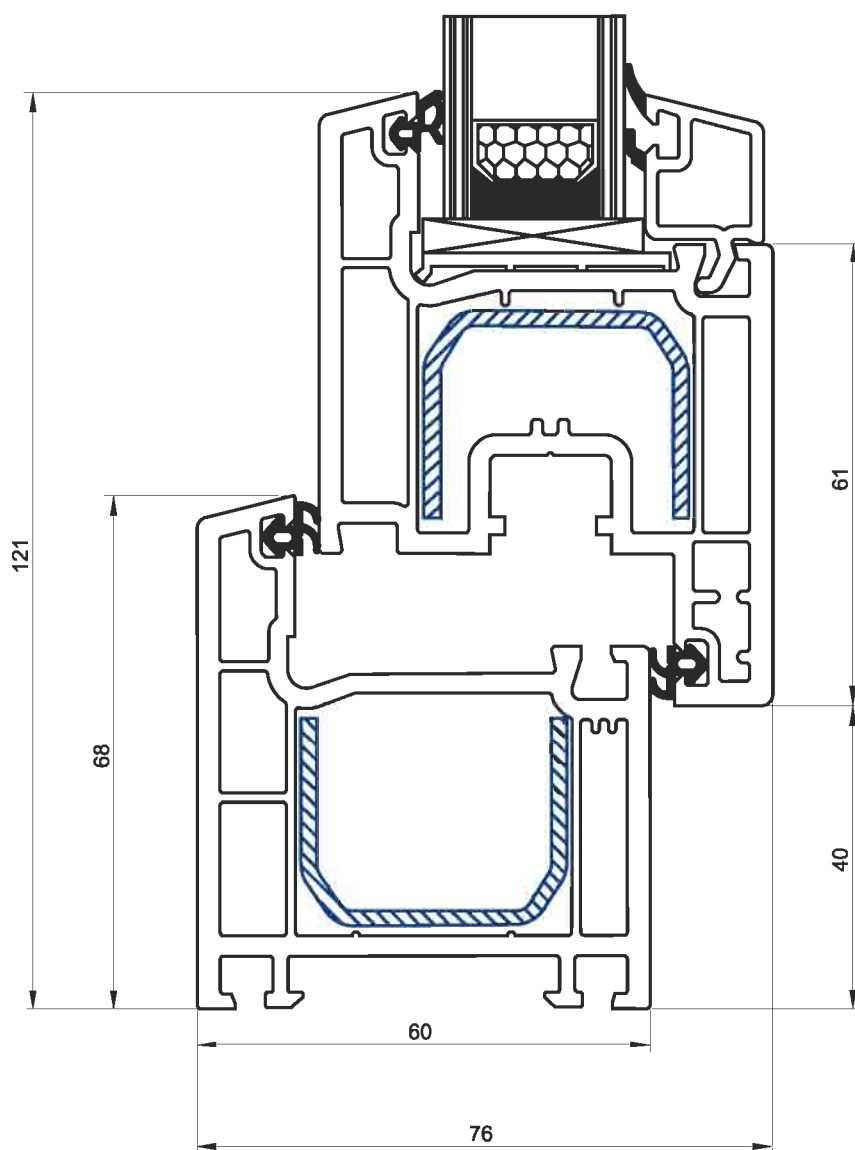

АЛЬБОМ
СОПРЯЖЕНИЙ

ОСНОВНЫЕ
ТЕХНОЛОГИЧЕСКИЕ
СБОРОЧНЫЕ РАЗМЕРЫ

ИМПОСТ + СТВОРКА
ОКОННАЯ

WK 0013
WF 0013

ИМПОСТ + ШТАПИК

WK 0013
WG 0001

ИМПОСТ + СТВОРКА
ОКОННАЯ

WK 0013
WF 0013

**ИМПОСТ + СТВОРКА
ДВЕРНАЯ 95мм**

внутреннее открывание

WK 0013

WF 0015

**РАМА + СТВОРКА
ДВЕРНАЯ 120мм**

наружное открывание

WR 0013

WF 0016

РАМА + СТВОРКА
ОКОННАЯ

WR 0013
WF 0013

**РАМА + СТВОРКА
ДВЕРНАЯ 95мм**

внутреннее открывание

WR 0013

WF 0015

**РАМА + СТВОРКА
ДВЕРНАЯ 95мм**

наружное открывание

РАМА + РАСШИРИТЕЛЬ
РАМЫ 60мм

WR 0013
WB 0013

РАМА + СОЕДИНИТЕЛЬ 90°

WR 0013
WP 0012

РАМА + Н-СОЕДИНИТЕЛЬ

WR 0013
WP 0010

ШТУЛЬП + СТВОРКА
ДВЕРНАЯ 95мм
внутреннее открывание

WS 0013
WF 0015