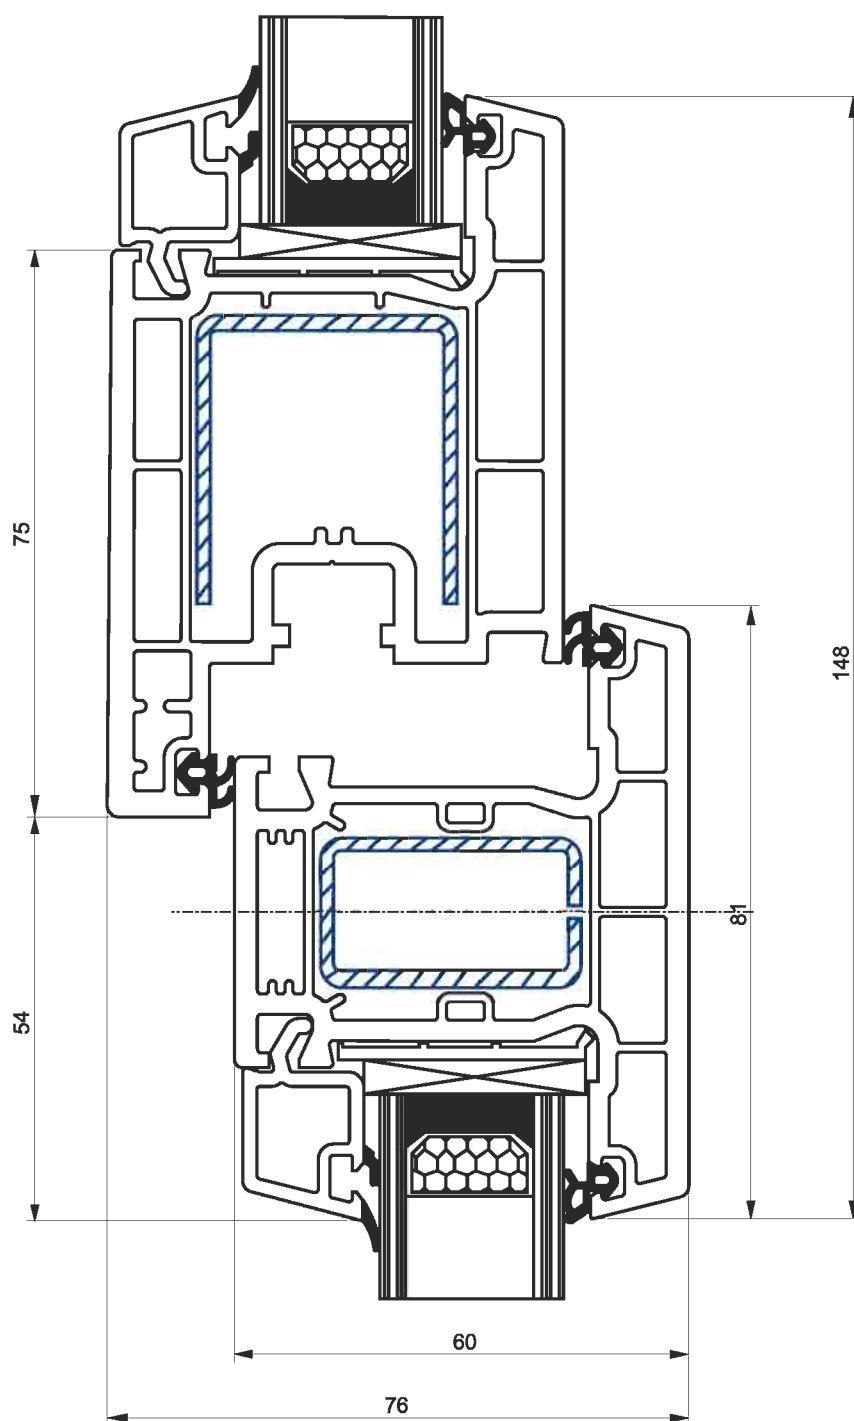

АЛЬБОМ
СОПРЯЖЕНИЙ

ОСНОВНЫЕ
ТЕХНОЛОГИЧЕСКИЕ
СБОРОЧНЫЕ РАЗМЕРЫ

ИМПОСТ + СТВОРКА
ОКОННАЯ

WK 0013
WF 0013

ИМПОСТ + ШТАПИК

WK 0013
WG 0001

ИМПОСТ + СТВОРКА
ОКОННАЯ

WK 0013
WF 0013

**ИМПОСТ + СТВОРКА
ДВЕРНАЯ 95мм**

внутреннее открывание

WK 0013

WF 0015

**РАМА + СТВОРКА
ДВЕРНАЯ 120мм**

наружное открывание

WR 0013

WF 0016

РАМА + СТВОРКА
ОКОННАЯ

WR 0013
WF 0013

**РАМА + СТВОРКА
ДВЕРНАЯ 95мм**

внутреннее открывание

WR 0013

WF 0015

**РАМА + СТВОРКА
ДВЕРНАЯ 95мм**

наружное открывание

РАМА + РАСШИРИТЕЛЬ
РАМЫ 60мм

WR 0013
WB 0013

РАМА + СОЕДИНИТЕЛЬ 90°

WR 0013
WP 0012

РАМА + Н-СОЕДИНИТЕЛЬ

WR 0013
WP 0010

ШТУЛЬП + СТВОРКА
ДВЕРНАЯ 95мм
внутреннее открывание

WS 0013
WF 0015