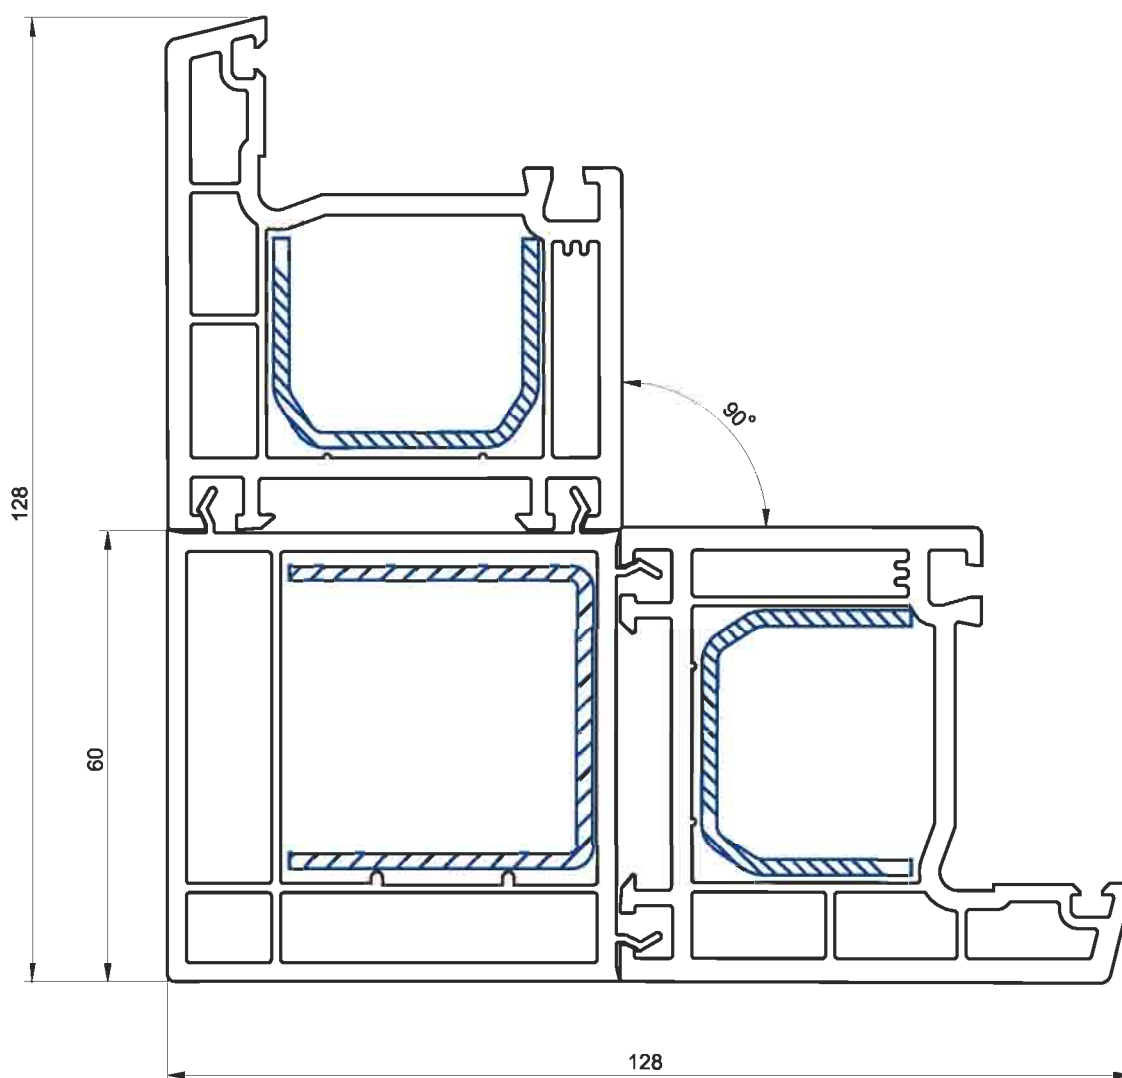

WR 0013

WF 0014

РАМА + СТВОРКА
ОКОННАЯ +
ПОДСТАВОЧНЫЙ
ПРОФИЛЬ

WR 0013
WF 0013
WZ 0001

РАМА + СОЕДИНИТЕЛЬ-
УСИЛИТЕЛЬ

WR 0013
WP 0020

РАМА + ШТАПИК

WR 0013
WG 0001

РАМА + РАСШИРИТЕЛЬ
РАМЫ 60мм

WR 0013
WB 0013

РАМА + СОЕДИНИТЕЛЬ 90°

WR 0013
WP 0012

РАМА + Н-СОЕДИНИТЕЛЬ

WR 0013
WP 0010

ШТУЛЬП + СТВОРКА
ДВЕРНАЯ 95мм
внутреннее открывание

WS 0013
WF 0015