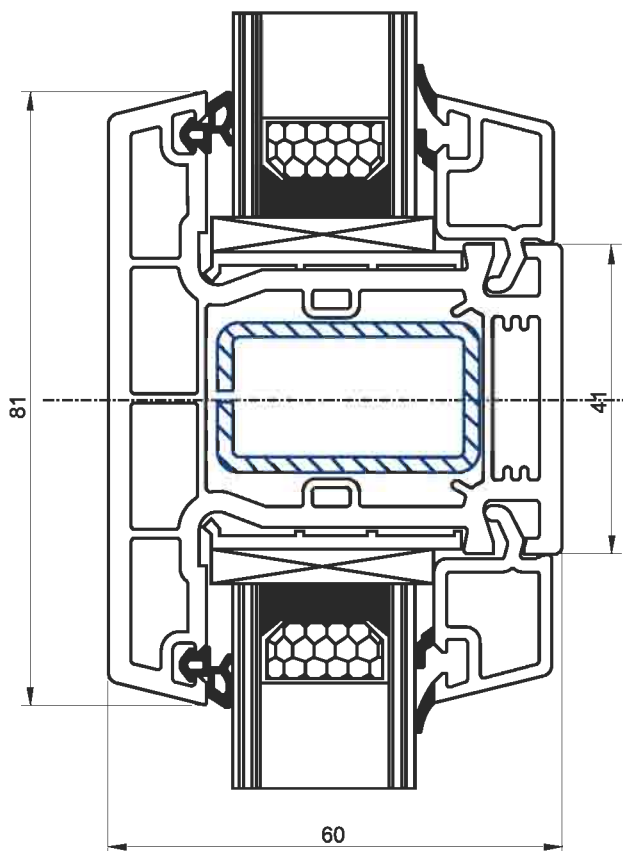

АЛЬБОМ
СОПРЯЖЕНИЙ

ОСНОВНЫЕ
ТЕХНОЛОГИЧЕСКИЕ
СБОРОЧНЫЕ РАЗМЕРЫ

ИМПОСТ + СТВОРКА
ОКОННАЯ

WK 0013
WF 0013

ИМПОСТ + ШТАПИК

WK 0013
WG 0001

ИМПОСТ + СТВОРКА
ОКОННАЯ

WK 0013
WF 0013

**ИМПОСТ + СТВОРКА
ДВЕРНАЯ 95мм**

внутреннее открывание

WK 0013

WF 0015

**РАМА + СТВОРКА
ДВЕРНАЯ 120мм**

наружное открывание

WR 0013

WF 0016

РАМА + СТВОРКА
ОКОННАЯ

WR 0013
WF 0013

**РАМА + СТВОРКА
ДВЕРНАЯ 95мм**

внутреннее открывание

WR 0013

WF 0015

**РАМА + СТВОРКА
ДВЕРНАЯ 95мм**

наружное открывание

РАМА + РАСШИРИТЕЛЬ
РАМЫ 60мм

WR 0013
WB 0013

РАМА + СОЕДИНИТЕЛЬ 90°

WR 0013
WP 0012

РАМА + Н-СОЕДИНИТЕЛЬ

WR 0013
WP 0010

ШТУЛЬП + СТВОРКА
ДВЕРНАЯ 95мм
внутреннее открывание

WS 0013
WF 0015