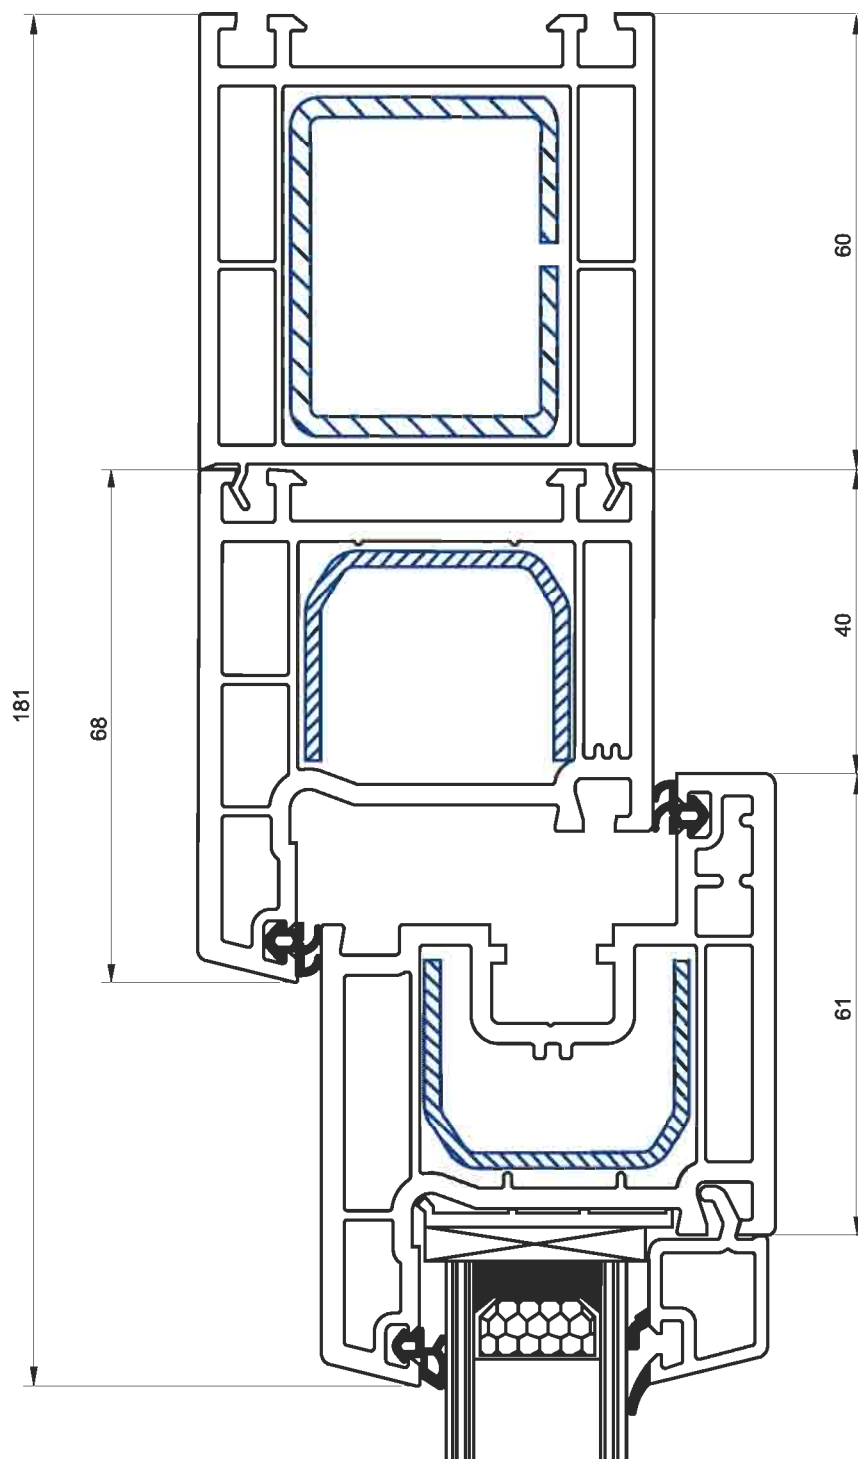

**ИМПОСТ + СТВОРКА
ДВЕРНАЯ 95мм**

внутреннее открывание

WK 0013

WF 0015

**РАМА + СТВОРКА
ДВЕРНАЯ 120мм**

наружное открывание

WR 0013

WF 0016

РАМА + СТВОРКА
ОКОННАЯ

WR 0013
WF 0013

**РАМА + СТВОРКА
ДВЕРНАЯ 95мм**

внутреннее открывание

WR 0013

WF 0015

**РАМА + СТВОРКА
ДВЕРНАЯ 95мм**

наружное открывание

WR 0013

WF 0014

РАМА + СТВОРКА
ОКОННАЯ +
ПОДСТАВОЧНЫЙ
ПРОФИЛЬ

WR 0013
WF 0013
WZ 0001

РАМА + СОЕДИНИТЕЛЬ-
УСИЛИТЕЛЬ

WR 0013
WP 0020

РАМА + ШТАПИК

WR 0013
WG 0001

РАМА + РАСШИРИТЕЛЬ
РАМЫ 60мм

WR 0013
WB 0013

РАМА + СОЕДИНИТЕЛЬ 90°

WR 0013
WP 0012

РАМА + Н-СОЕДИНИТЕЛЬ

WR 0013
WP 0010

ШТУЛЬП + СТВОРКА
ДВЕРНАЯ 95мм
внутреннее открывание

WS 0013
WF 0015