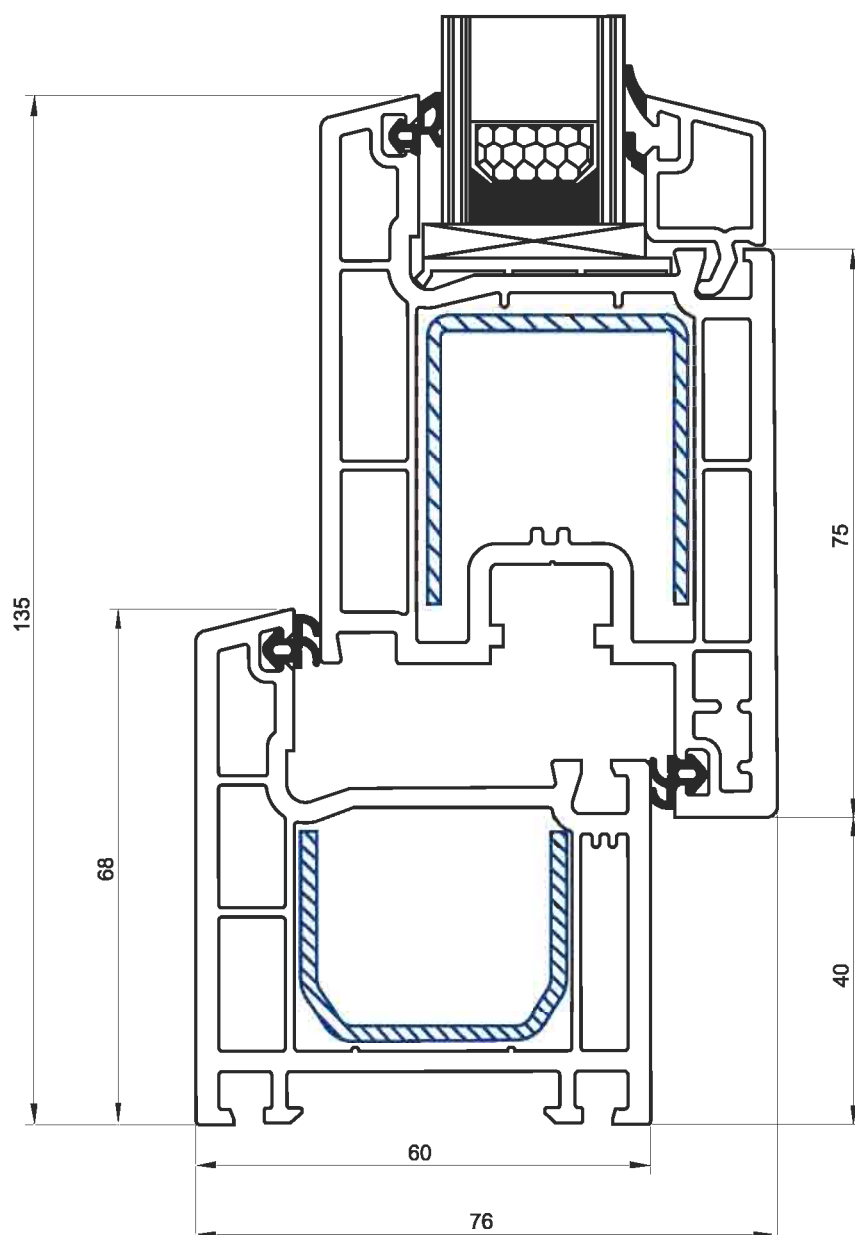

**ИМПОСТ + СТВОРКА
ДВЕРНАЯ 95мм**

внутреннее открывание

WK 0013

WF 0015

**РАМА + СТВОРКА
ДВЕРНАЯ 120мм**

наружное открывание

WR 0013

WF 0016

РАМА + СТВОРКА
ОКОННАЯ

WR 0013
WF 0013

**РАМА + СТВОРКА
ДВЕРНАЯ 95мм**

внутреннее открывание

WR 0013

WF 0015

**РАМА + СТВОРКА
ДВЕРНАЯ 95мм**

наружное открывание

WR 0013

WF 0014

РАМА + СТВОРКА
ОКОННАЯ +
ПОДСТАВОЧНЫЙ
ПРОФИЛЬ

WR 0013
WF 0013
WZ 0001

РАМА + СОЕДИНИТЕЛЬ-
УСИЛИТЕЛЬ

WR 0013
WP 0020

РАМА + ШТАПИК

WR 0013
WG 0001

РАМА + РАСШИРИТЕЛЬ
РАМЫ 60мм

WR 0013
WB 0013

РАМА + СОЕДИНИТЕЛЬ 90°

WR 0013
WP 0012

РАМА + Н-СОЕДИНИТЕЛЬ

WR 0013
WP 0010

ШТУЛЬП + СТВОРКА
ДВЕРНАЯ 95мм
внутреннее открывание

WS 0013
WF 0015