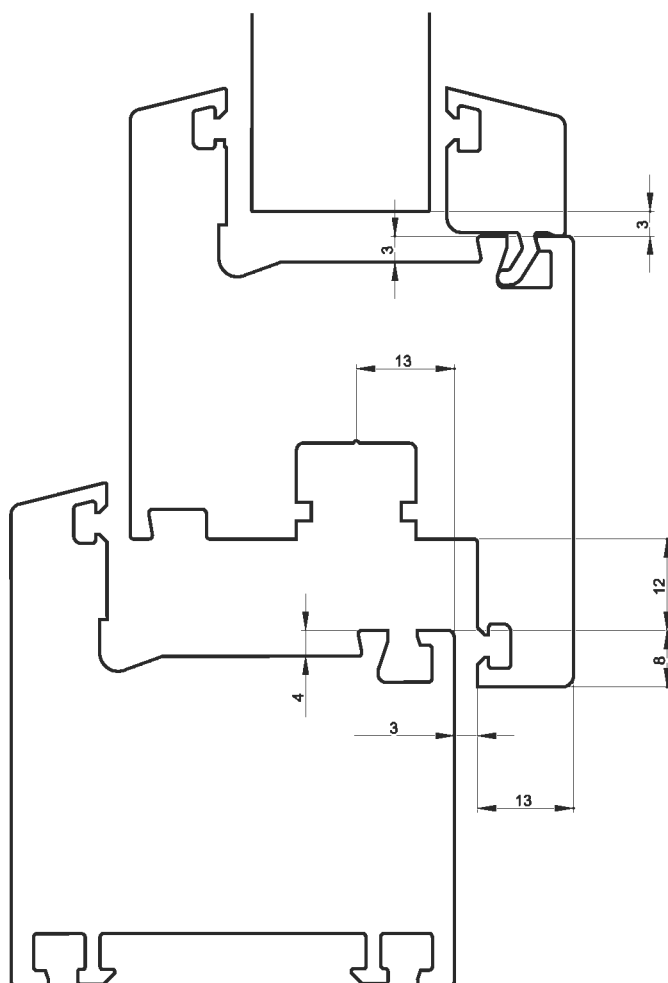

АЛЬБОМ
СОПРЯЖЕНИЙ

ОСНОВНЫЕ
ТЕХНОЛОГИЧЕСКИЕ
СБОРОЧНЫЕ РАЗМЕРЫ

ИМПОСТ + СТВОРКА
ОКОННАЯ

WK 0013
WF 0013

ИМПОСТ + ШТАПИК

WK 0013
WG 0001

ИМПОСТ + СТВОРКА
ОКОННАЯ

WK 0013
WF 0013

**ИМПОСТ + СТВОРКА
ДВЕРНАЯ 95мм**

внутреннее открывание

WK 0013

WF 0015

**РАМА + СТВОРКА
ДВЕРНАЯ 120мм**

наружное открывание

WR 0013

WF 0016

РАМА + СТВОРКА
ОКОННАЯ

WR 0013
WF 0013

**РАМА + СТВОРКА
ДВЕРНАЯ 95мм**

внутреннее открывание

WR 0013

WF 0015

**РАМА + СТВОРКА
ДВЕРНАЯ 95мм**

наружное открывание

РАМА + РАСШИРИТЕЛЬ
РАМЫ 60мм

WR 0013
WB 0013

РАМА + СОЕДИНИТЕЛЬ 90°

WR 0013
WP 0012

РАМА + Н-СОЕДИНИТЕЛЬ

WR 0013
WP 0010

ШТУЛЬП + СТВОРКА
ДВЕРНАЯ 95мм
внутреннее открывание

WS 0013
WF 0015